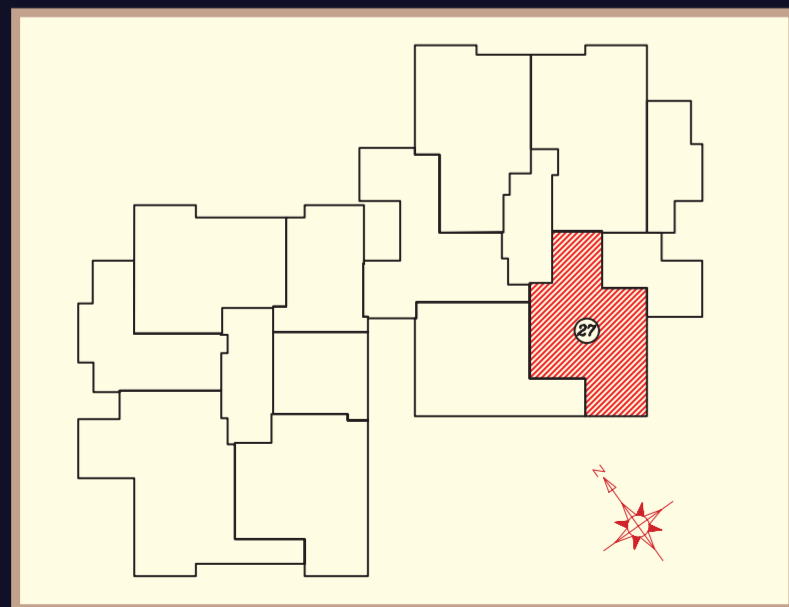

תכנית קומה

מזרח-דרום-מערב

מיני פנטהאוז - 27

שטח הדירה: כ- 67 מ"ר
שטח מרפסת: כ- 89 מ"ר

דירת 4 חדר'
בנין 46