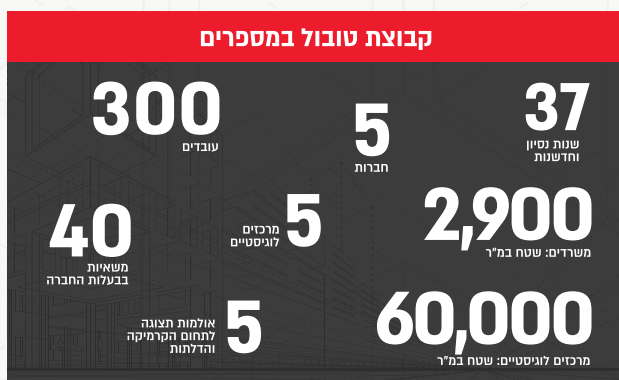

- כבוד האדם - אנשים מעל הכל
- מקצוענות בלתי מתפשרת
- חדשנות ויזומה
- שותפות, אמינות והוגנות מול השותפים - לקוחות, עובדים וספקים
- שירות מעולה
- למידה ושיפור מתמיד
- תרומה לקהילה

על הקבוצה

קבוצת טובול מורכבת ממספר חברות בעולמות המסחר והייזום והיא אחת מחברות הייבוא הגדולות בארץ בתחום חומרי הבניין, הקרמיקה והדלתות. החטיבה המסחרית כוללת אשכול חברות בענף הבנייה ומספקת סל פתרונות רחב ושירות מעולה ללקוחות בענף הבניין והגמר.

החברה משמשת כ-One stop shop, ובכך מאפשרת ללקוחותיה למצוא את כל הפתרונות במקום אחד. עשרות אנשי שיווק ומכירות אחראים למתן ייעוץ מקצועי ללקוחותינו, הנהנים ממערכות לוגיסטיקה והפצה מתקדמות, המסייעות בחיסכון זמן ומספקות שירות מהיר. אלפי לקוחות מרוצים, עמם נמנים יזמים, קבלני בניין, קבלני גמר, סיטונאים, אדריכלים ומעצבים, שיפוצניקים, מוסדות ממשלתיים/ציבוריים ולקוחות פרטיים. חטיבת הנדל"ן כוללת את חברת "טובול ברוקס", היוזמת ומבצעת פרויקטים של התחדשות עירונית ופינוי בינוי.

המותג רוקסטון, מותג הבית של קבוצת טובול, מספק מגוון רחב של מוצרים באיכות מעולה, במלאי זמין, בשירות מקצועי ובמחירים נוחים לענף הבניין, משלבי הבניה הראשוניים ועד לשלב הפנים והגמר. מגוון המוצרים כולל: כלי עבודה ידניים וחשמליים, שקי ביג-בג, חומרי בניין, ציוד בניין, רשתות וגדרות, פרזול, ריצופים וחיפויים. מאחורי המותג ROCKSTONE ניסיון של עשרות שנים המאפשר לנו להציע לך, הלקוח, את הפתרון האולטימטיבי והמקצועי ביותר, מתוך סל הפתרונות הרחב ביותר. ניתן להשיג את מוצרי ROCKSTONE בחנויות חומרי הבניין ואולמות התצוגה המובילים ברחבי הארץ.