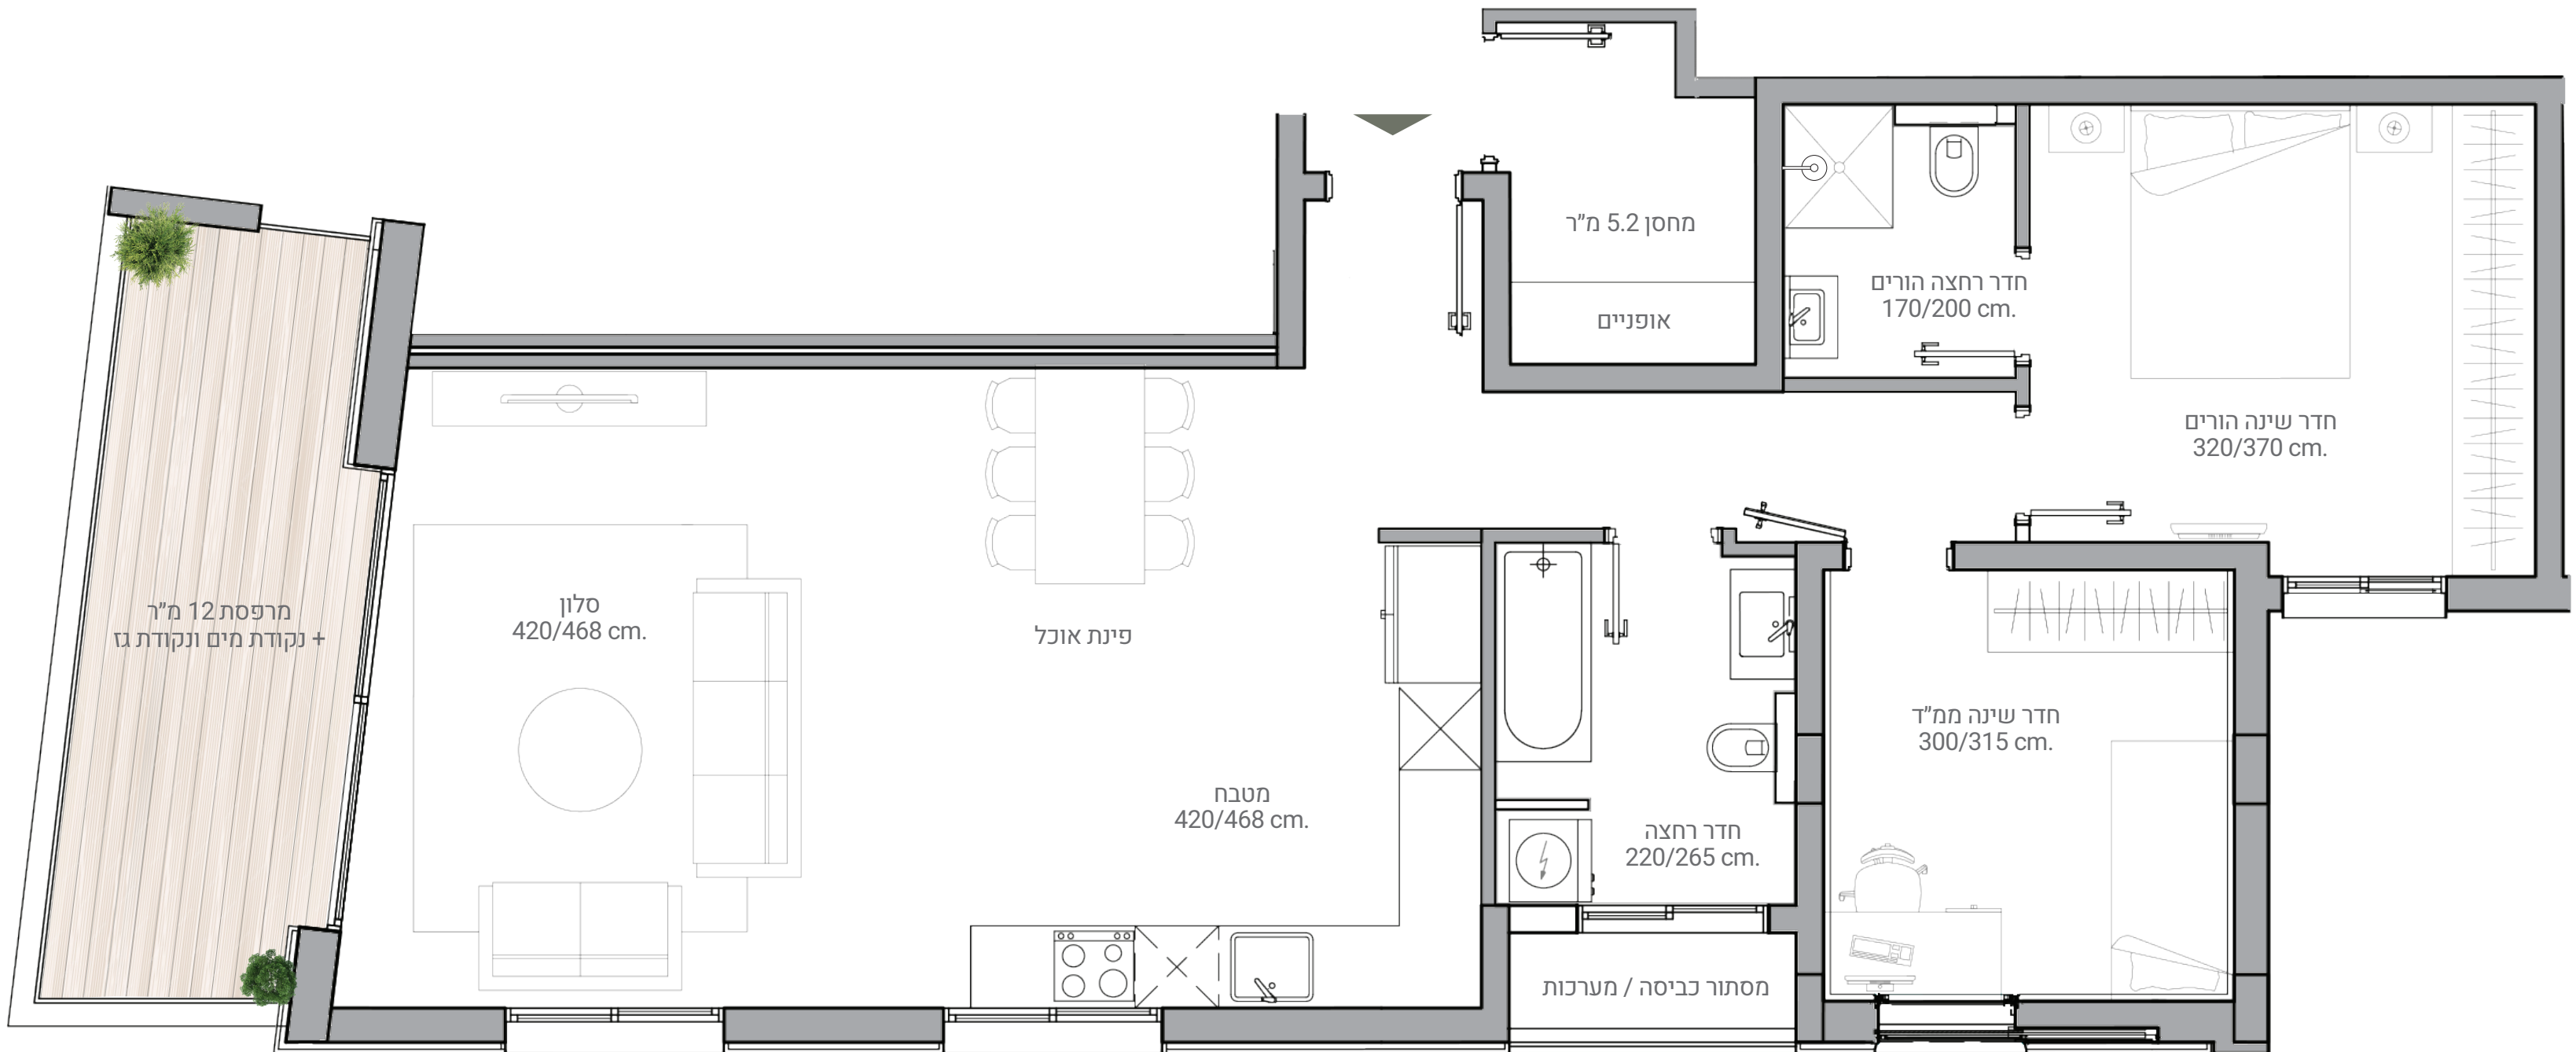

טיפוס C דירת 3 חדרים

קומות: 1 עד 7

שטח דירה: כ- 86 מ"ר

שטח מרפסת: 12 מ"ר

שטח מחסן: 5.2 מ"ר

EMMA TAUBER
בית
אָמָה טאָוּבֶר
HOUSE

EMMA TAUBER בית
אָמָה טאָוּבֶר
HOUSE

התוכניות והפרטים בדף זה למסירת מידע בלבד, ואינם מהווים כל התחייבות החברה. את החברה מחייב ההסכם והמפרט הטכני, לפי חוק המכר שעליו יחתמו החברה והרוכשים.