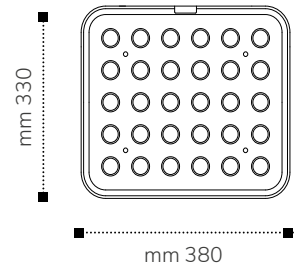

Piastre per tartlet Cookmatic

Tartlet plates for Cookmatic

Utilizzabili anche su Cookmatic Special - pag. 28

They can be use also with Cookmatic Special - pag. 28

La tua libertà creativa è garantita da un'ampia selezione di forme realizzabili. Cookmatic monta due piastre di cottura: una superiore e una inferiore. Scegli tra le coppie di piastre disponibili - realizzate in materiale antiaderente - a seconda del tipo di tartelletta che desideri e cambiale in libertà con pochi semplici gesti.

A wide selection of possible shapes guarantees your creative freedom. Cookmatic is provided with two cooking plates: an upper and a lower. All are made of non-stick material. Choose from the pairs of plates available for the type of tartlet you want. You can change them out whenever you want in just a few simple steps.

Peso piastra - Plate weight kg 11 (variabile a seconda della piastra - variable depending on the plate)

Eclair		CODE	DIMENSIONI DIMENSIONS (mm)	SPESSORE THICKNESS (mm)
		PIASTRA 39		pareti - borders 3,5 fondo - bottom 3,5
		PIASTRA 38		pareti - borders 3,5 fondo - bottom 3,5
Tonde - Rounded		CODE	DIMENSIONI DIMENSIONS (mm)	SPESSORE THICKNESS (mm)
		PIASTRA 9		pareti - borders 3 fondo - bottom 4