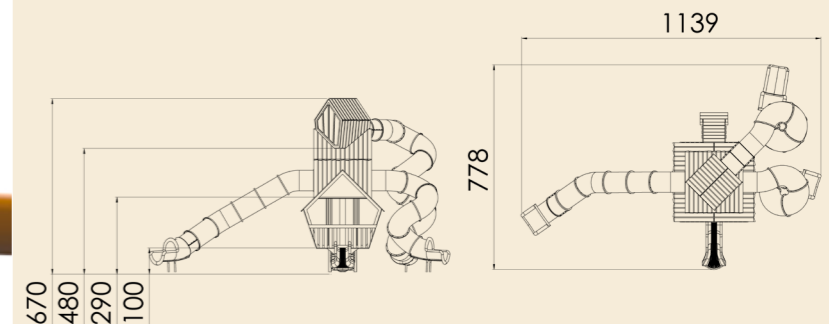

מכל עבר משתלבים המעברים הפנימיים עם המגלשות החיצוניות ויחד נוצרת חוויה סוחפת של טיפוס תנועה וגלישה במתקן אחד מרהיב ומלא דמיון שבו כל פינה מספרת סיפור חדש.

עץ רוביניה אירופאי טבעי

בועה שקופה

מגלשת פעוטות

מגלשה אורך 4.80 מטר