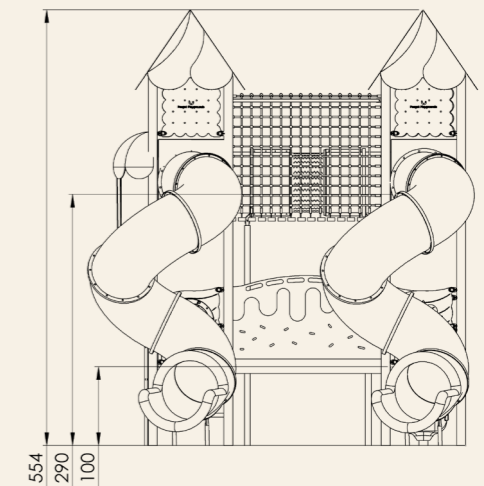

משולב קדרון C | MP - 10321c

- ✓ קונסטרוקציה פלדה מגולוונת צבועה בתנור
- ✓ לוחות HDPE
- ✓ כבלי פוליאמיד עם ליבת פלדה

מתקן נגיש

גובה נפילה
290

שטח בטיחות
1345/1209

א: 575
ר: 495
ג: 554

68 שחקנים

לכל גיל

מתקן קדרון הוא עולם מתוק וצבעוני של הרפתקאות שילדים פשוט לא ירצו לעזוב. המגדלים הגבוהים שלו מכוסים בגגות המזכירים יריד ממתקים. בעיצוב של ביסקוויטים, שוקולד נוזל וגלידה רכה, המסלול כולל גשרים ומנהרות צבעוניות, גשר רשת אתגרי, מגלשות לוליניות במראה קצפתי וטיפוס ומשחק מלא באלמנטים דמויי סוכריות, עוגיות ושוקולד.

המתקן מזמין ילדים לחול, לטפס, לגלוש ולדמיין שהם בעולם מתוק של גלידה וסוכריות. המשחק בו משפר כושר גופני, קואורדינציה, תעוזה ודמיון. מתקן קדרון הוא לא סתם מתקן - הוא חוויית קינוח שלמה בלב גן המשחקים.

גגות מעוצבים בקונספט גלידה

גשר ממדרכי HDPE מעקות כבלים 25/25 עטוף רשת נירוסטה

חלונות הצצה מעוצבים

מגלשה ספירלית מגובה 2.9 מ'

פאנל משחק

מגלשה ספירלית מגובה 2.9 מ'

פאנל משחק