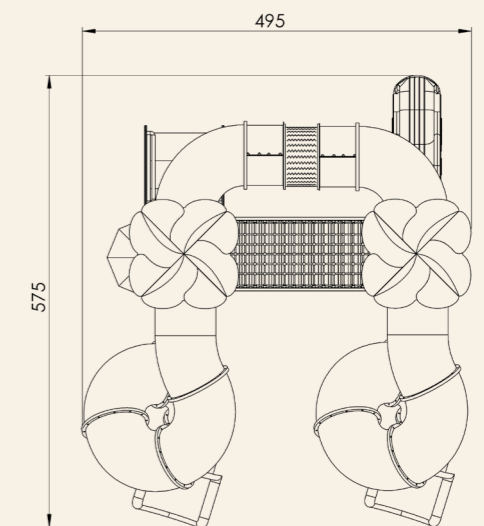

משולב קדרון C | MP - 10321c

- ✓ קונסטרוקציה פלדה מגולוונת צבועה בתנור
- ✓ לוחות HDPE
- ✓ כבלי פוליאמיד עם ליבת פלדה

מתקן נגיש

גובה נפילה
290

שטח בטיחות
1345/1209

א: 575
ר: 495
ג: 554

68 שחקנים

לכל גיל

מתקן קדרון הוא עולם מתוק וצבעוני של הרפתקאות שילדים פשוט לא ירצו לעזוב. המגדלים הגבוהים שלו מכוסים בגגות המזכירים יריד ממתקים. בעיצוב של ביסקוויטים, שוקולד נוזל וגלידה רכה, המסלול כולל גשרים ומנהרות צבעוניות, גשר רשת אתגרי, מגלשות לוליניות במראה קצפתי וטיפוס ומשחק מלא באלמנטים דמויי סוכריות, עוגיות ושוקולד.

המתקן מזמין ילדים לחול, לטפס, לגלוש ולדמיין שהם בעולם מתוק של גלידה וסוכריות. המשחק בו משפר כושר גופני, קואורדינציה, תעוזה ודמיון. מתקן קדרון הוא לא סתם מתקן - הוא חוויית קינוח שלמה בלב גן המשחקים.

גגות מעוצבים בקונספט גלידה

גשר ממדרכי HDPE מעקות כבלים 25/25 עטוף רשת נירוסטה

חלונות הצצה מעוצבים

מגלשה ספירלית מגובה 2.9 מ'

פאנל משחק

מגלשה ספירלית מגובה 2.9 מ'

פאנל משחק