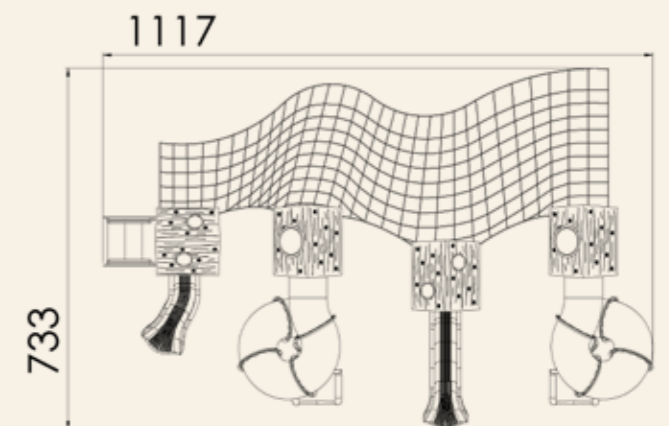

כפר קטן על עצים, מלא קסם ודמיון. בתי עץ חומים עם גגות ירוקים מחוברים זה לזה ברשת חבלים המזמינה את השחקנים לצאת להרפתקה בין הבקתות. מתוך כל בקתה יוצאת מגלשה מסתחררת או ישרה, והמעבר ביניהם מזכיר מסע בין קנים על צמרת יער.

העיטורים החקוקים בקירות - שעונים, חלונות ודמויות של ציפורים ולבבות מוסיפים רובד של סיפור ודמיון, והופכים את כל משחק לטיול בעולם אגדי שבו כל בית מסתיר סוד קטן. הילדים מטפסים על רשתות ענק, גולשים במגלשות מפתיעות, ומגלים דרכים חדשות לנוע בין הבתים.

בלילה, התאורה הפנימית שבמנהרות מעניקה למתקן זוהר מסתורי, כאילו בתי הציפורים התעוררו לחיים תחת אור הירח. המשחק כאן מפתח אומץ, דמיון ושיתופיות, ומאפשר לילדים לחוות תחושה של קהילה קטנה בלב.