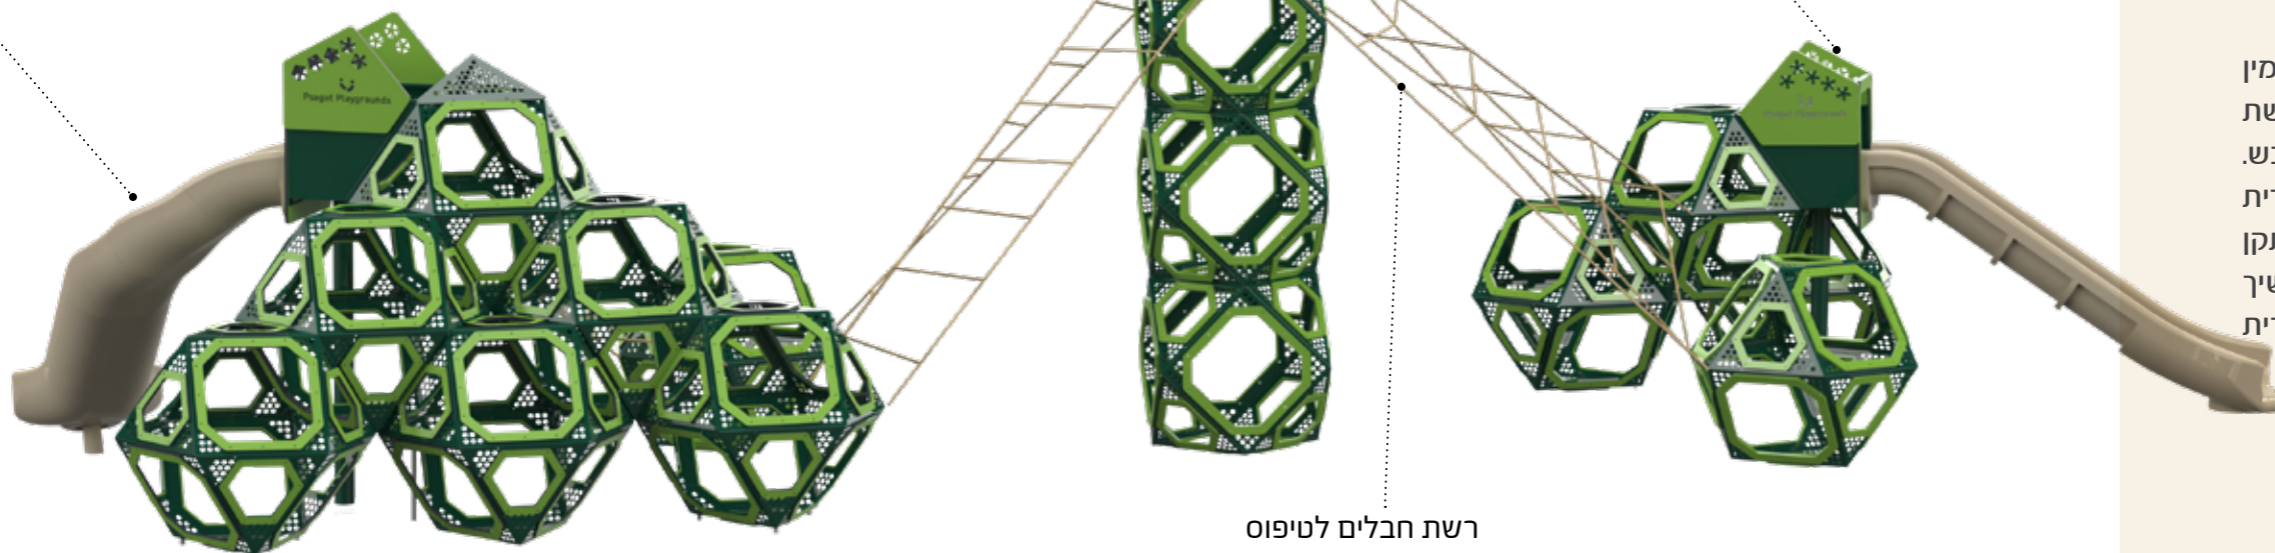

מתקן בתוספת תאורה

אתגר השלדג | TMP-L - 12004

גובה נפילה 270 ס"מ
 שטח בטיחות 861/1770 ס"מ
 א: 1387 ס"מ
 ר: 560 ס"מ
 ג: 327 ס"מ
 90 שחקנים
 +3

מתחם משחק עוצמתי ומלא אקשן, שנראה כמו עיר פנטסטית הבנויה מצורות גאומטריות.

הילדים מוזמנים לטפס בין הקוביות ולחצות גשרים עם חבלים גבוהים שמעניקים תחושת ריחוף ואתגר. העיצוב הייחודי יוצר אינסוף מסלולים אפשריים: טיפוס אנכי עד לנקודות תצפית גבוהות, מעבר אופקי בין חללים סבוכים, וגלישה מהירה במגלשות שבקצוות המתקן.

השילוב בין טיפוס, גלישה, זחילה ושיווי משקל הופך כל משחק להרפתקה חדשה ומאתגרת. המבנה מעורר את הדמיון - הוא מזכיר כוורת עצומה, או מבוך עתידי - ומעודד יצירתיות, שיתופיות וחברות בין הילדים.

המתקן מתאים לקבוצות גדולות, מזמין משחק אינטנסיבי, ומעניק תחושת הישג וגאווה בכל אתגר שנכבש. בשעות הערב מתגלה קסם נוסף - תאורה ייחודית מאירה את המתקן באור רך וזוהר. כך הופך המתקן למבוך זוהר בחושך, שמושך את הילדים להמשיך לשחק גם לאחר השקיעה ויוצר אווירה מסתורית ומרהיבה של עיר עתידינית מוארת.

- ✔ קונסטרוקציית פלדה מגולוונת צבועה בתנור
- ✔ לוחות HDPE

מגדל טיפוס בגובה 3.25 מ'

קונסטרוקציית פלדה מגולוונת צבועה בתנור ציפויים וחיבורים מלוחות HDPE

מגלשת חוליות פתוחה מעוקלת

מגלשת חוליות פתוחה

רשת חבלים לטיפוס