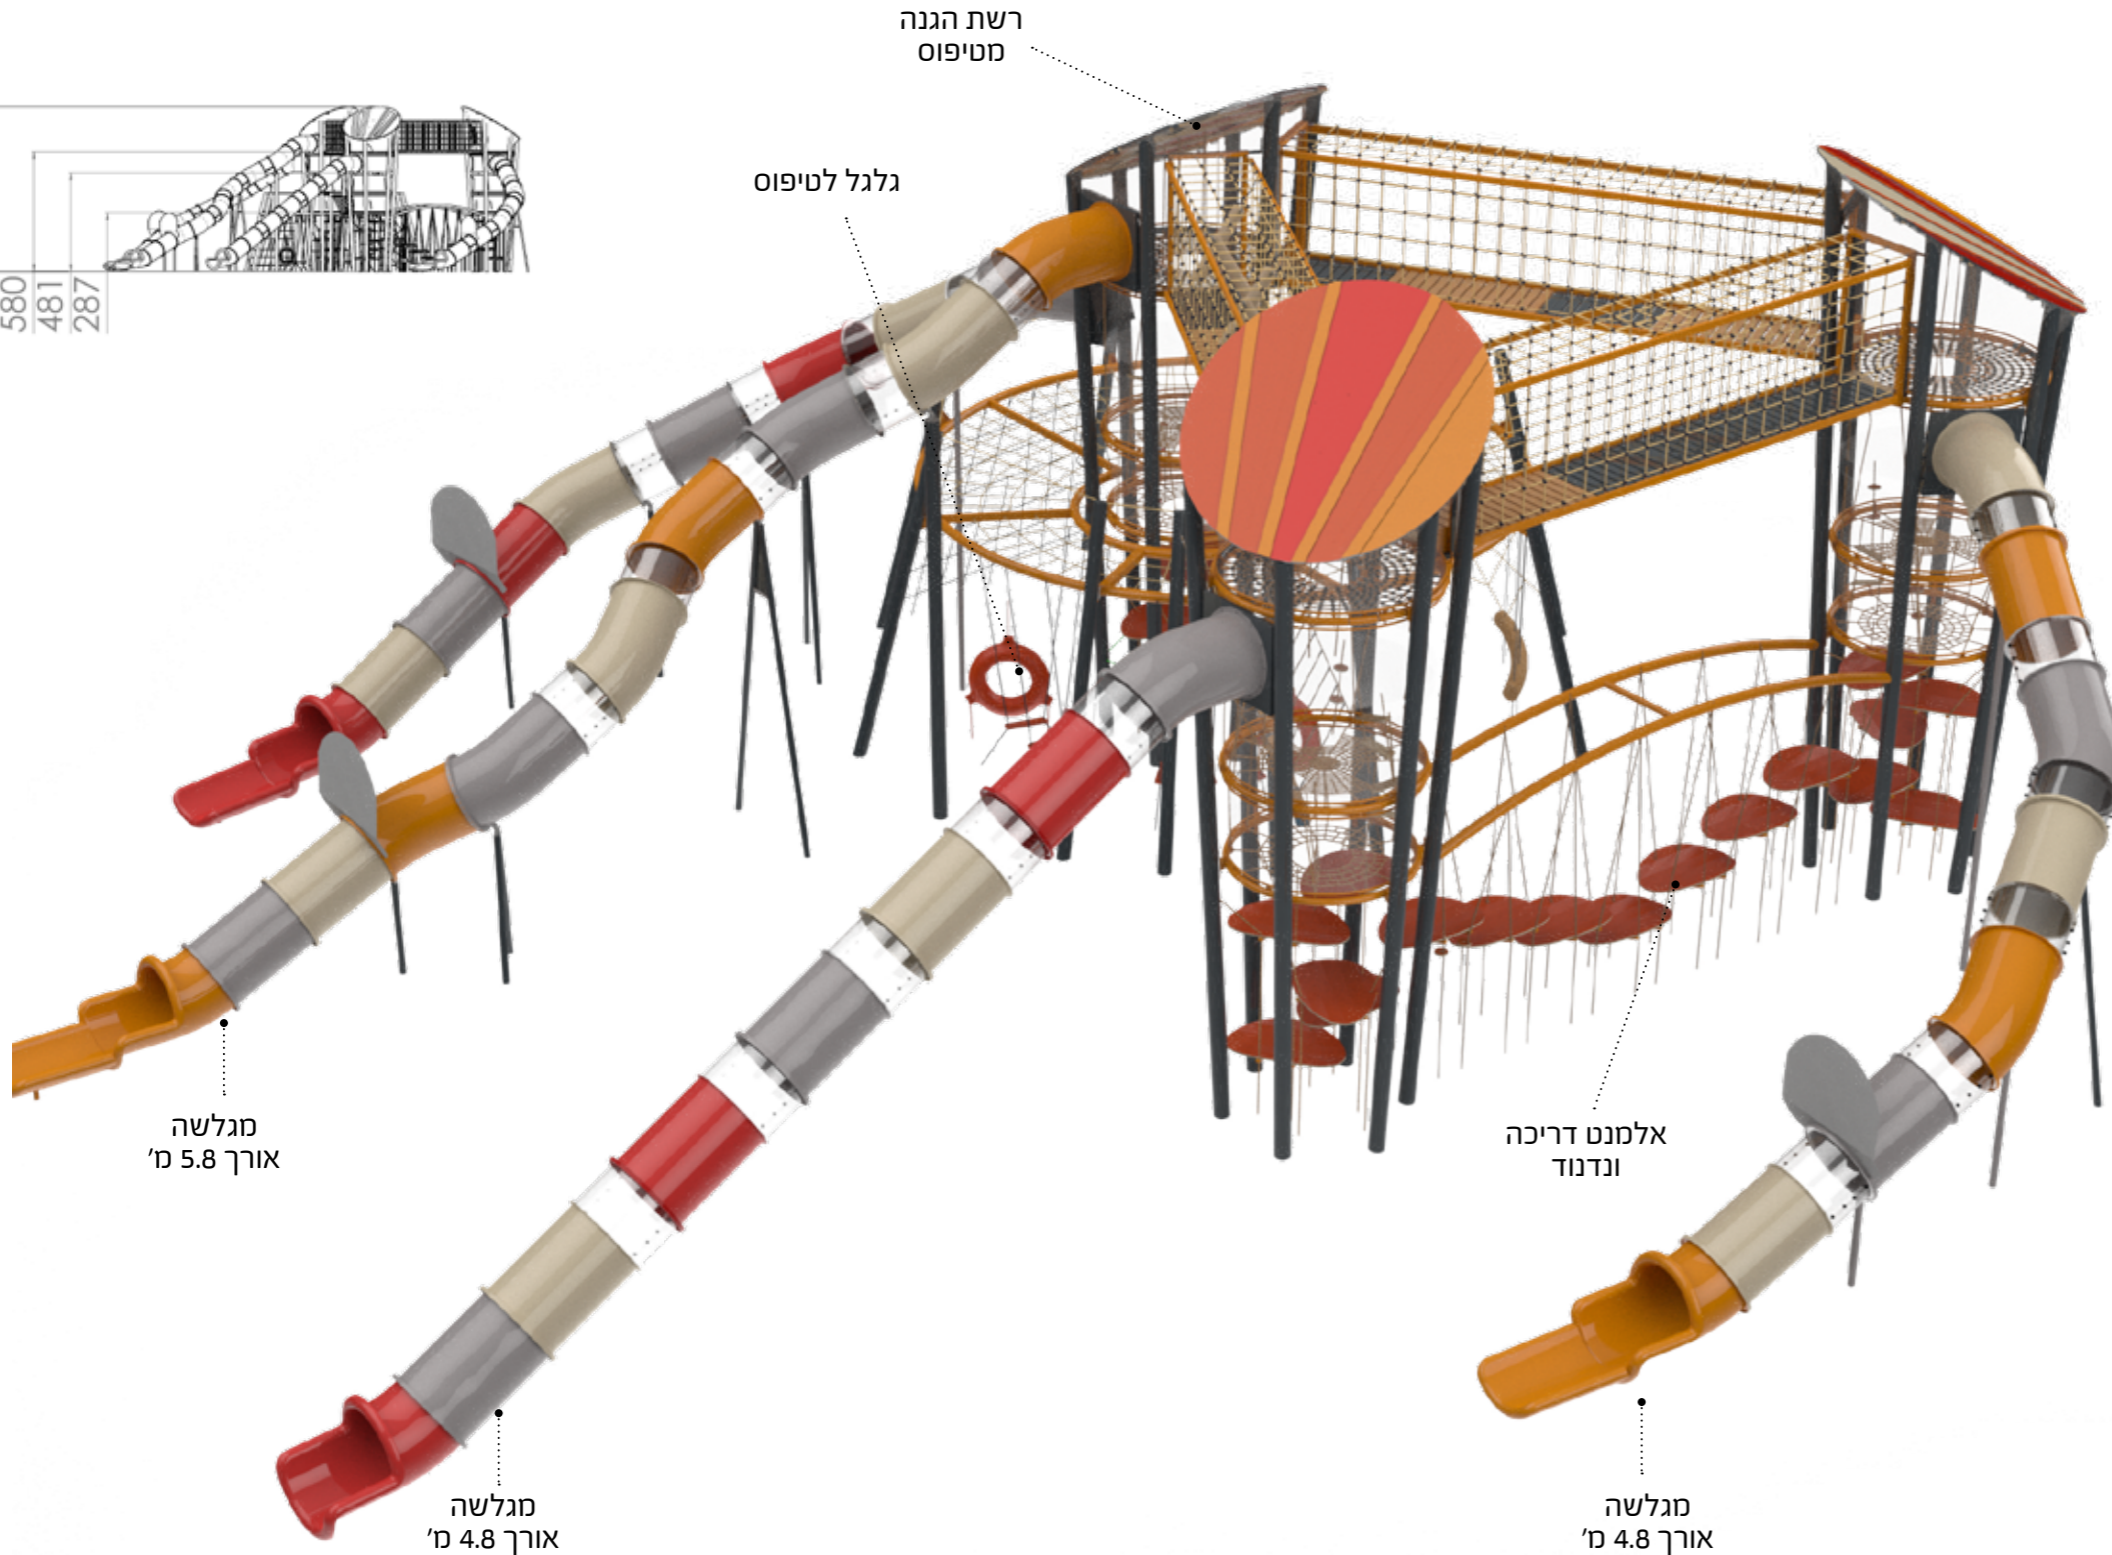

# לוריאה | TMP - 10995

- ✓ קונסטרוקציה פלדה מגולוונת צבועה בתנור
- ✓ לוחות HDPE / HPL
- ✓ כבלי פוליאמיד עם ליבת פלדה

גובה נפילה  
287

שטח בטיחות  
2700/2400

א: 2137  
ר: 2042  
ג: 804

279 שחקנים

גילאי 3+

לוריאה הוא מתקן משחקים גבוה, נועז ומעורר השראה, המציע לילדים עולם מרובה-שכבות של תנועה, טיפוס וגלישה בתוך מבנה פתוח, שקוף והרפתקני. שלושת המגדלים המרכזיים נישאים לגובה רב ומחברים ביניהם בגשרים תלולים, מבוכים מאתגרים, רשתות טיפוס ומדרכי סוס חבל - מערכת מתחלפת של מסלולי תנועה המשלבת בין תעוזה, עצמאות ודמיון.

המתקן כולל אלמנט טיפוס מעגלי ייחודי - המציע מגוון אפשרויות תנועה ואתגר: טיפוס פנימי וחיצוני, מעבר בזחילה, ישיבה או תנועה סביב ההיקף. המבנה מעודד בחירה עצמאית במסלול, שיתוף פעולה בין ילדים, חיזוק פיזי ופיתוח קואורדינציה - וכל זאת בתוך מרחב פתוח, דינמי ורב-שימושי.

המתקן כולל ארבע מגלשות סגורות באזורים וזווית שונות - המשולבות בחוליות שקופות, המכניסות את אור השמש פנימה ומוסיפות לחוויית הגלישה תחושת ריחוף צבעונית וקסומה. כל מגלשה היא שיא אחר של תעוזה ותנועה.

אחד האלמנטים הבולטים במתקן הוא מערכת הגגות הדיסקית - כיפות עגולות בצבעי כתום, אדום וורוד שקוף, היוצרות אפקטים משתנים של אור וצל לאורך היום. משחקי האור הנוצרים דרך הגגות מוסיפים מימד של הפתעה וחיות, ומלווים את הילדים בכל מסלול שיעברו בו.

גשרי כבלים

רשת כבלים לטיפוס  
משולבת יריעות גומי

משטח פעילות  
וטיפוס

מגלשה  
אורך 4.8 מ'

כבלים קורי עכביש  
לטיפוס

גשר  
סוס חבל

מדריכים לטיפוס