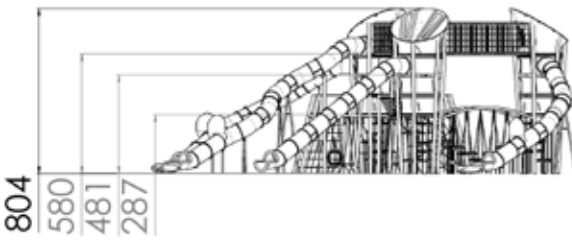

# לוריאה | TMP - 10995

- ✓ קונסטרוקציה פלדה מגולוונת צבועה בתנור
- ✓ לוחות HDPE / HPL
- ✓ כבלי פוליאמיד עם ליבת פלדה

גובה נפילה  
287

שטח בטיחות  
2700/2400

א: 2137  
ר: 2042  
ג: 804

279 שחקנים

גילאי 3+

לוריאה הוא מתקן משחקים גבוה, נועז ומעורר השראה, המציע לילדים עולם מרובה-שכבות של תנועה, טיפוס וגלישה בתוך מבנה פתוח, שקוף והרפתקני. שלושת המגדלים המרכזיים נישאים לגובה רב ומחברים ביניהם בגשרים תלולים, מבוכים מאתגרים, רשתות טיפוס ומדרכי סוס חבל - מערכת מתחלפת של מסלולי תנועה המשלבת בין תעוזה, עצמאות ודמיון.

המתקן כולל אלמנט טיפוס מעגלי ייחודי - המציע מגוון אפשרויות תנועה ואתגר: טיפוס פנימי וחיצוני, מעבר בזחילה, ישיבה או תנועה סביב ההיקף. המבנה מעודד בחירה עצמאית במסלול, שיתוף פעולה בין ילדים, חיזוק פיזי ופיתוח קואורדינציה - וכל זאת בתוך מרחב פתוח, דינמי ורב-שימושי.