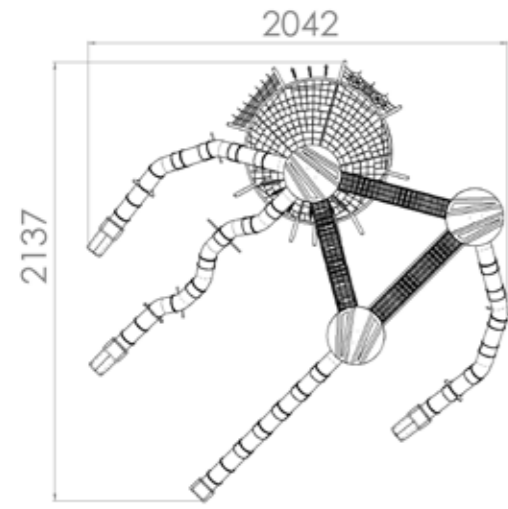

# לוריאה | TMP - 10995

- ✓ קונסטרוקציה פלדה מגולוונת צבועה בתנור
- ✓ לוחות HDPE / HPL
- ✓ כבלי פוליאמיד עם ליבת פלדה

גובה נפילה  
287

שטח בטיחות  
2700/2400

א: 2137  
ר: 2042  
ג: 804

279 שחקנים

גילאי 3+

לוריאה הוא מתקן משחקים גבוה, נועז ומעורר השראה, המציע לילדים עולם מרובה-שכבות של תנועה, טיפוס וגלישה בתוך מבנה פתוח, שקוף והרפתקני. שלושת המגדלים המרכזיים נישאים לגובה רב ומחברים ביניהם בגשרים תלולים, מבוכים מאתגרים, רשתות טיפוס ומדרכי סוס חבל - מערכת מתחלפת של מסלולי תנועה המשלבת בין תעוזה, עצמאות ודמיון.

המתקן כולל אלמנט טיפוס מעגלי ייחודי - המציע מגוון אפשרויות תנועה ואתגר: טיפוס פנימי וחיצוני, מעבר בזחילה, ישיבה או תנועה סביב ההיקף. המבנה מעודד בחירה עצמאית במסלול, שיתוף פעולה בין ילדים, חיזוק פיזי ופיתוח קואורדינציה - וכל זאת בתוך מרחב פתוח, דינמי ורב-שימושי.

גשרי כבלים

רשת כבלים לטיפוס  
משולבת יריעות גומי

משטח פעילות  
וטיפוס

מגלשה  
אורך 4.8 מ'

כבלים קורי עכביש  
לטיפוס

גשר  
סוס חבל

מדריכים לטיפוס