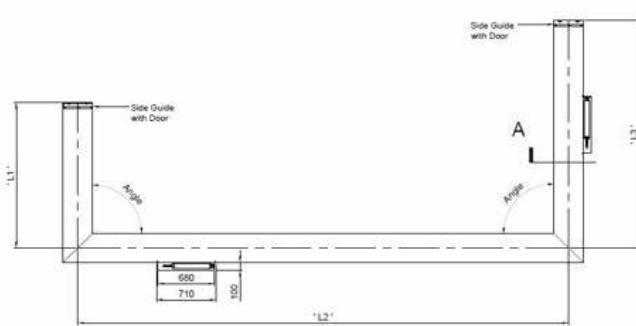

* DOOR MAX. HEIGHT = 3M