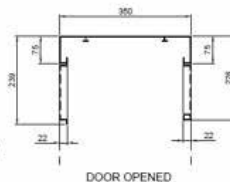

HEADBOX SIZE			CURTAIN DIMENSION		
X (mm)	Y (mm)	Z (mm)	L - WIDTH	DROP	ANGLE
350	225	100	Unlimited	< 3m	45° - 180°

DRAWN	TITLE
ML	Open FireMaster® Concertina™ with Side Guide Door Typical Arrangement
CHECKED	ALL DIMENSIONS IN MILLIMETRES UNLESS OTHERWISE STATED
APPROVED	DATE: 14.12.2020

טיפ מקצועי

בשל הגמישות העיצובית של הווילון, הוא אידיאלי לשימוש באטריוםים, גרמי מדרגות, מעליות ומעברים פתוחים. עם זאת, יש לוודא תיאום מוקדם עם יועץ בטיחות ואדריכל, במיוחד באזורים עם תנועה רבה, כדי למנוע הפרעה לתנועת אנשים בעת פריסת הווילון.