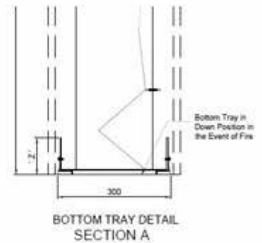

HEADBOX SIZE			CURTAIN DIMENSION		
X (mm)	Y (mm)	Z (mm)	L - WIDTH	DROP	ANGLE
350	225	100	Unlimited	< 3m	45° - 180°

DRAWN	TITLE
ML	Open FireMaster® Concertina™ with Side Guide Door Typical Arrangement
CHECKED	ALL DIMENSIONS IN MILLIMETRES UNLESS OTHERWISE STATED
APPROVED	DATE: 14.12.2020

טיפ מקצועי

בשל הגמישות העיצובית של הווילון, הוא אידיאלי לשימוש באטריוםים, גרמי מדרגות, מעליות ומעברים פתוחים. עם זאת, יש לוודא תיאום מוקדם עם יועץ בטיחות ואדריכל, במיוחד באזורים עם תנועה רבה, כדי למנוע הפרעה לתנועת אנשים בעת פריסת הווילון.