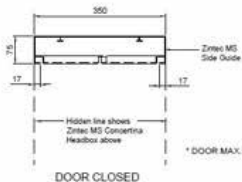

* DOOR MAX. HEIGHT = 3M