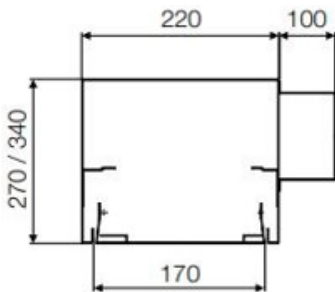

Headbox Section (motor on RH)

Headbox Section (motor on LH)

גובה ירידת מחסום מירבי	רוחב מחסום מירבי	דגם
עד 4 מטר	ללא הגבלה	FM Concertina 35/22
עד 8 מטר	ללא הגבלה	FM Concertina 35/30
עד 4 מטר	ללא הגבלה	FM Concertina 35/22
עד 6 מטר	ללא הגבלה	FM Concertina 35/30

מידות קופסת מנגנון קומפקטית

Headbox Section (motor on RH)

Headbox Section (motor on LH)

גובה ירידת מחסום מירבי	רוחב מחסום מירבי	דגם
עד 3 מטר	ללא הגבלה	FM Concertina 22/27
עד 5 מטר	ללא הגבלה	FM Concertina 22/34
עד 3 מטר	ללא הגבלה	SS Concertina 22/27
עד 5 מטר	ללא הגבלה	SS Concertina 22/34

* DOOR MAX. HEIGHT = 3M

NOTE - Number of motor(s) and location depends on curtain overall dimension
- Headbox size should allow additional 15mm for fixings bolt head

HEADBOX SIZE			CURTAIN DIMENSION		
X (mm)	Y (mm)	Z (mm)	L - WIDTH	DROP	ANGLE
350	225	100	Unlimited	< 3m	45° - 180°