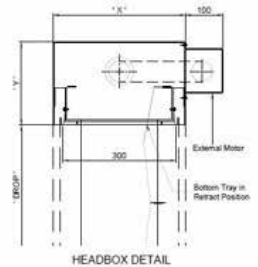

HEADBOX SIZE			CURTAIN DIMENSION		
X (mm)	Y (mm)	Z (mm)	L - WIDTH	DROP	ANGLE
350	225	100	Unlimited	< 3m	45° - 180°

DRAWN	TITLE
ML	Open FireMaster® Concertina™ with Side Guide Door Typical Arrangement
CHECKED	ALL DIMENSIONS IN MILLIMETRES UNLESS OTHERWISE STATED
APPROVED	DATE: 14.12.2020

טיפ מקצועי

בשל הגמישות העיצובית של הווילון, הוא אידיאלי לשימוש באטריוםים, גרמי מדרגות, מעליות ומעברים פתוחים. עם זאת, יש לוודא תיאום מוקדם עם יועץ בטיחות ואדריכל, במיוחד באזורים עם תנועה רבה, כדי למנוע הפרעה לתנועת אנשים בעת פריסת הווילון.