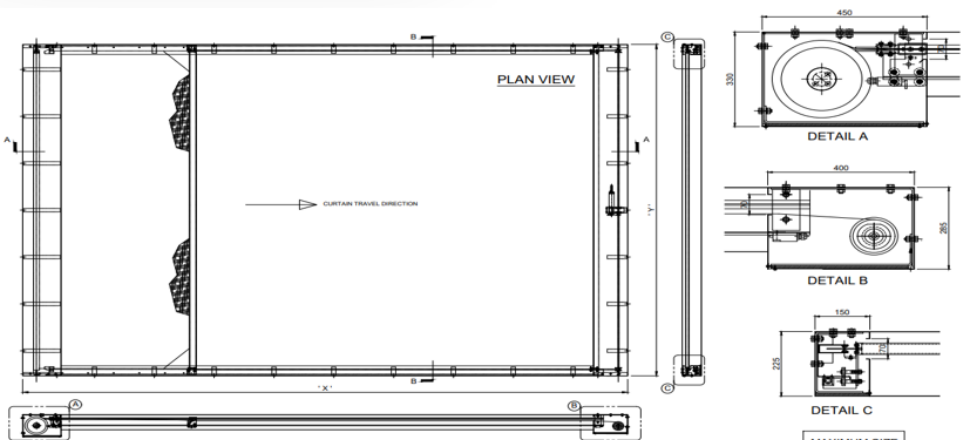

מסך אופקי

FireMaster® AI NVS™ Horizontal Simplex הוא מסך אש אקטיבי אופקי, חשמלי ומתקדם, שנועד ליצור חיץ אש אופקי כמעט רציף בין אזורים מבניים – במיוחד מעל פתחים בתקרות, חללי אטריום או פירי מעליות. המערכת כוללת בד חסין אש מגולגל על גליל פלדה, המופעל באמצעות מנוע 24V DC עם בלם אלקטרומגנטי, הכל כלול בתוך מארז פלדה בעובי 1.2 מ"מ. קצות המסך נעים בתוך מסילות צד המספקות עמידות ללחץ של לפחות 20 פסקל. מערכת זו מספקת פתרון מוסתר ואסתטי, הנשמר פתוח במצב רגיל ויורד אוטומטית במקרה חירום – ללא הפרעה לתכנון הארכיטקטוני.

MAXIMUM SIZE
"X" = 7 METRES
"Y" = 7 METRES

MINIMUM SIZE
"X" = 7 METRES
"Y" = 5 METRES