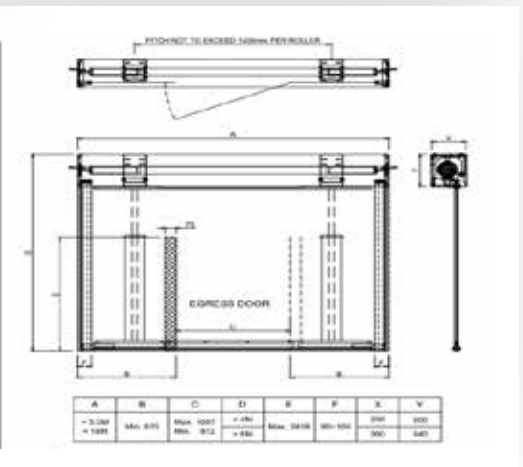

מסך אש מעבר אדם

מסך אש מהדור החדש, הפועל באופן חשמלי ונועד ליצור חיץ כמעט רציף בעת שרפה. המסך כולל פתח מובנה (Egress Door) המאפשר מעבר בטוח למתפנים או לצוותי חירום גם כאשר המסך במצב פרוס. מסך זה מהווה פתרון מתקדם לשמירה על בטיחות אש, תוך שמירה על אפשרויות מילוט וחדירה בעת הצורך.

המסך עשוי מבד עמיד אש מסוג EFP™ A1, המשלב סיבי זכוכית מחוזקים בחוטי נירוסטה, ומספק יציבות ממדית ועמידות גבוהה לחום – תוך שמירה על מסווג כחומר בלתי דליק. החומר עוטר גליל פלדה ומונע באמצעות מנוע 24V DC עם בלם אלקטרומגנטי.