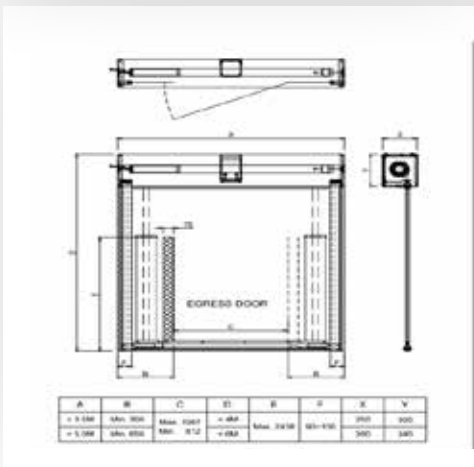

מסך אש מעבר אדם

מסך אש מהדור החדש, הפועל באופן חשמלי ונועד ליצור חיץ כמעט רציף בעת שרפה. המסך כולל פתח מובנה (Egress Door) המאפשר מעבר בטוח למתפנים או לצוותי חירום גם כאשר המסך במצב פרוס. מסך זה מהווה פתרון מתקדם לשמירה על בטיחות אש, תוך שמירה על אפשרויות מילוט וחדירה בעת הצורך.

המסך עשוי מבד עמיד אש מסוג EFP™ A1, המשלב סיבי זכוכית מחוזקים בחוטי נירוסטה, ומספק יציבות ממדית ועמידות גבוהה לחום – תוך שמירה על מסווג כחומר בלתי דליק. החומר עוטר גליל פלדה ומונע באמצעות מנוע 24V DC עם בלם אלקטרומגנטי.