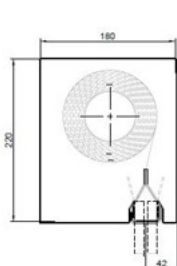

FIREMASTER® FIRE CURTAIN STANDARD HEADBOX SECTIONS

SINGLE ROLLER UNITS

MULTIPLE ROLLER UNITS

FM 15/20

FM 18/22

FM 18/26

Product	Max Width	Max Drop	Fabric
FM	5m	4.0m	EPF™ 4/1000PU
FM	3m	3.0m	EPF™ A1

Product	Max Width	Max Drop	Fabric
FM	5m	6.0m	EPF™ 4/1000PU
FM	3m	3.0m	EPF™ A1

Product	Max Width	Max Drop	Fabric
FM	5m	6.0m	EPF™ 4/1000PU
FM	3m	3.0m	EPF™ A1

FM 18/34

Product	Max Width	Max Drop	Fabric
FM	Unlimited	4.0m	EPF™ 4/1000PU
FM	n/a	n/a	EPF™ A1

Product	Max Width	Max Drop	Fabric
FM	Unlimited	6.0m	EPF™ 4/1000PU
FM	n/a	n/a	EPF™ A1