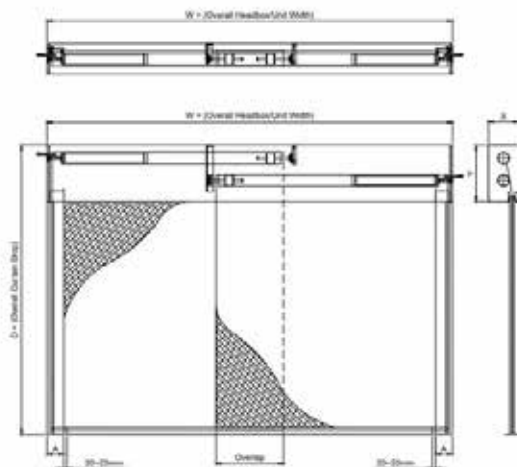

FIREMASTER® FIRE CURTAIN STANDARD HEADBOX SECTIONS

SINGLE ROLLER UNITS

MULTIPLE ROLLER UNITS

FM 15/20

FM 18/22

FM 18/26

Product	Max Width	Max Drop	Fabric
FM	5m	4.0m	EPF™ 4/1000PU
FM	3m	3.0m	EPF™ A1

Product	Max Width	Max Drop	Fabric
FM	5m	6.0m	EPF™ 4/1000PU
FM	3m	3.0m	EPF™ A1

Product	Max Width	Max Drop	Fabric
FM	5m	6.0m	EPF™ 4/1000PU
FM	3m	3.0m	EPF™ A1

FM 18/34

Product	Max Width	Max Drop	Fabric
FM	Unlimited	4.0m	EPF™ 4/1000PU
FM	n/a	n/a	EPF™ A1

Product	Max Width	Max Drop	Fabric
FM	Unlimited	6.0m	EPF™ 4/1000PU
FM	n/a	n/a	EPF™ A1