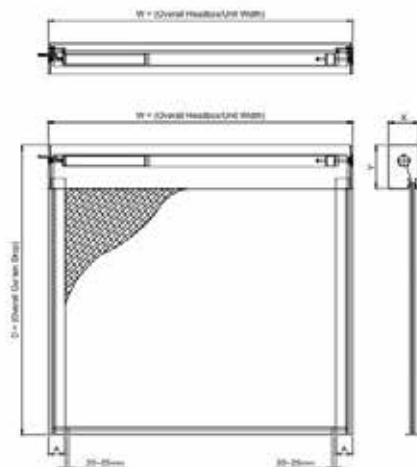

FIREMASTER® FIRE CURTAIN STANDARD HEADBOX SECTIONS

SINGLE ROLLER UNITS

MULTIPLE ROLLER UNITS

FM 15/20

FM 18/22

FM 18/26

Product	Max Width	Max Drop	Fabric
FM	5m	4.0m	EPF™ 4/1000PU
FM	3m	3.0m	EPF™ A1

Product	Max Width	Max Drop	Fabric
FM	5m	6.0m	EPF™ 4/1000PU
FM	3m	3.0m	EPF™ A1

Product	Max Width	Max Drop	Fabric
FM	5m	6.0m	EPF™ 4/1000PU
FM	3m	3.0m	EPF™ A1

FM 18/34

Product	Max Width	Max Drop	Fabric
FM	Unlimited	4.0m	EPF™ 4/1000PU
FM	n/a	n/a	EPF™ A1

Product	Max Width	Max Drop	Fabric
FM	Unlimited	6.0m	EPF™ 4/1000PU
FM	n/a	n/a	EPF™ A1