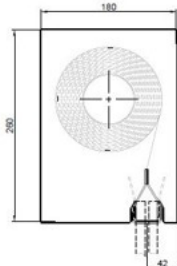

FIREMASTER® FIRE CURTAIN STANDARD HEADBOX SECTIONS

SINGLE ROLLER UNITS

MULTIPLE ROLLER UNITS

FM 15/20

FM 18/22

FM 18/26

Product	Max Width	Max Drop	Fabric
FM	5m	4.0m	EPF™ 4/1000PU
FM	3m	3.0m	EPF™ A1

Product	Max Width	Max Drop	Fabric
FM	5m	6.0m	EPF™ 4/1000PU
FM	3m	3.0m	EPF™ A1

Product	Max Width	Max Drop	Fabric
FM	5m	6.0m	EPF™ 4/1000PU
FM	3m	3.0m	EPF™ A1

FM 18/34

Product	Max Width	Max Drop	Fabric
FM	Unlimited	4.0m	EPF™ 4/1000PU
FM	n/a	n/a	EPF™ A1

Product	Max Width	Max Drop	Fabric
FM	Unlimited	6.0m	EPF™ 4/1000PU
FM	n/a	n/a	EPF™ A1