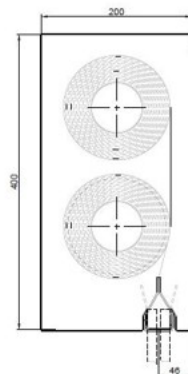

FM 20/40

Product	Max Width	Max Drop	Fabric
FM	Unlimited	6.0m	EPF™ 4/1000PU
FM	n/a	n/a	EPF™ A1