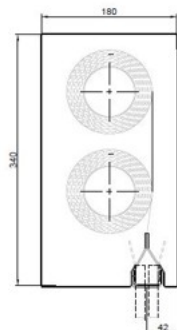

Product	Max Width	Max Drop	Fabric
FM	5m	4.0m	EPF™ 4/1000PU
FM	3m	3.0m	EPF™ A1

Product	Max Width	Max Drop	Fabric
FM	5m	6.0m	EPF™ 4/1000PU
FM	3m	3.0m	EPF™ A1

Product	Max Width	Max Drop	Fabric
FM	5m	6.0m	EPF™ 4/1000PU
FM	3m	3.0m	EPF™ A1

FM 18/34

Product	Max Width	Max Drop	Fabric
FM	Unlimited	4.0m	EPF™ 4/1000PU
FM	n/a	n/a	EPF™ A1