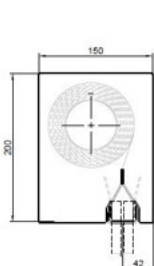

FIREMASTER® FIRE CURTAIN STANDARD HEADBOX SECTIONS

SINGLE ROLLER UNITS

MULTIPLE ROLLER UNITS

FM 15/20

FM 18/22