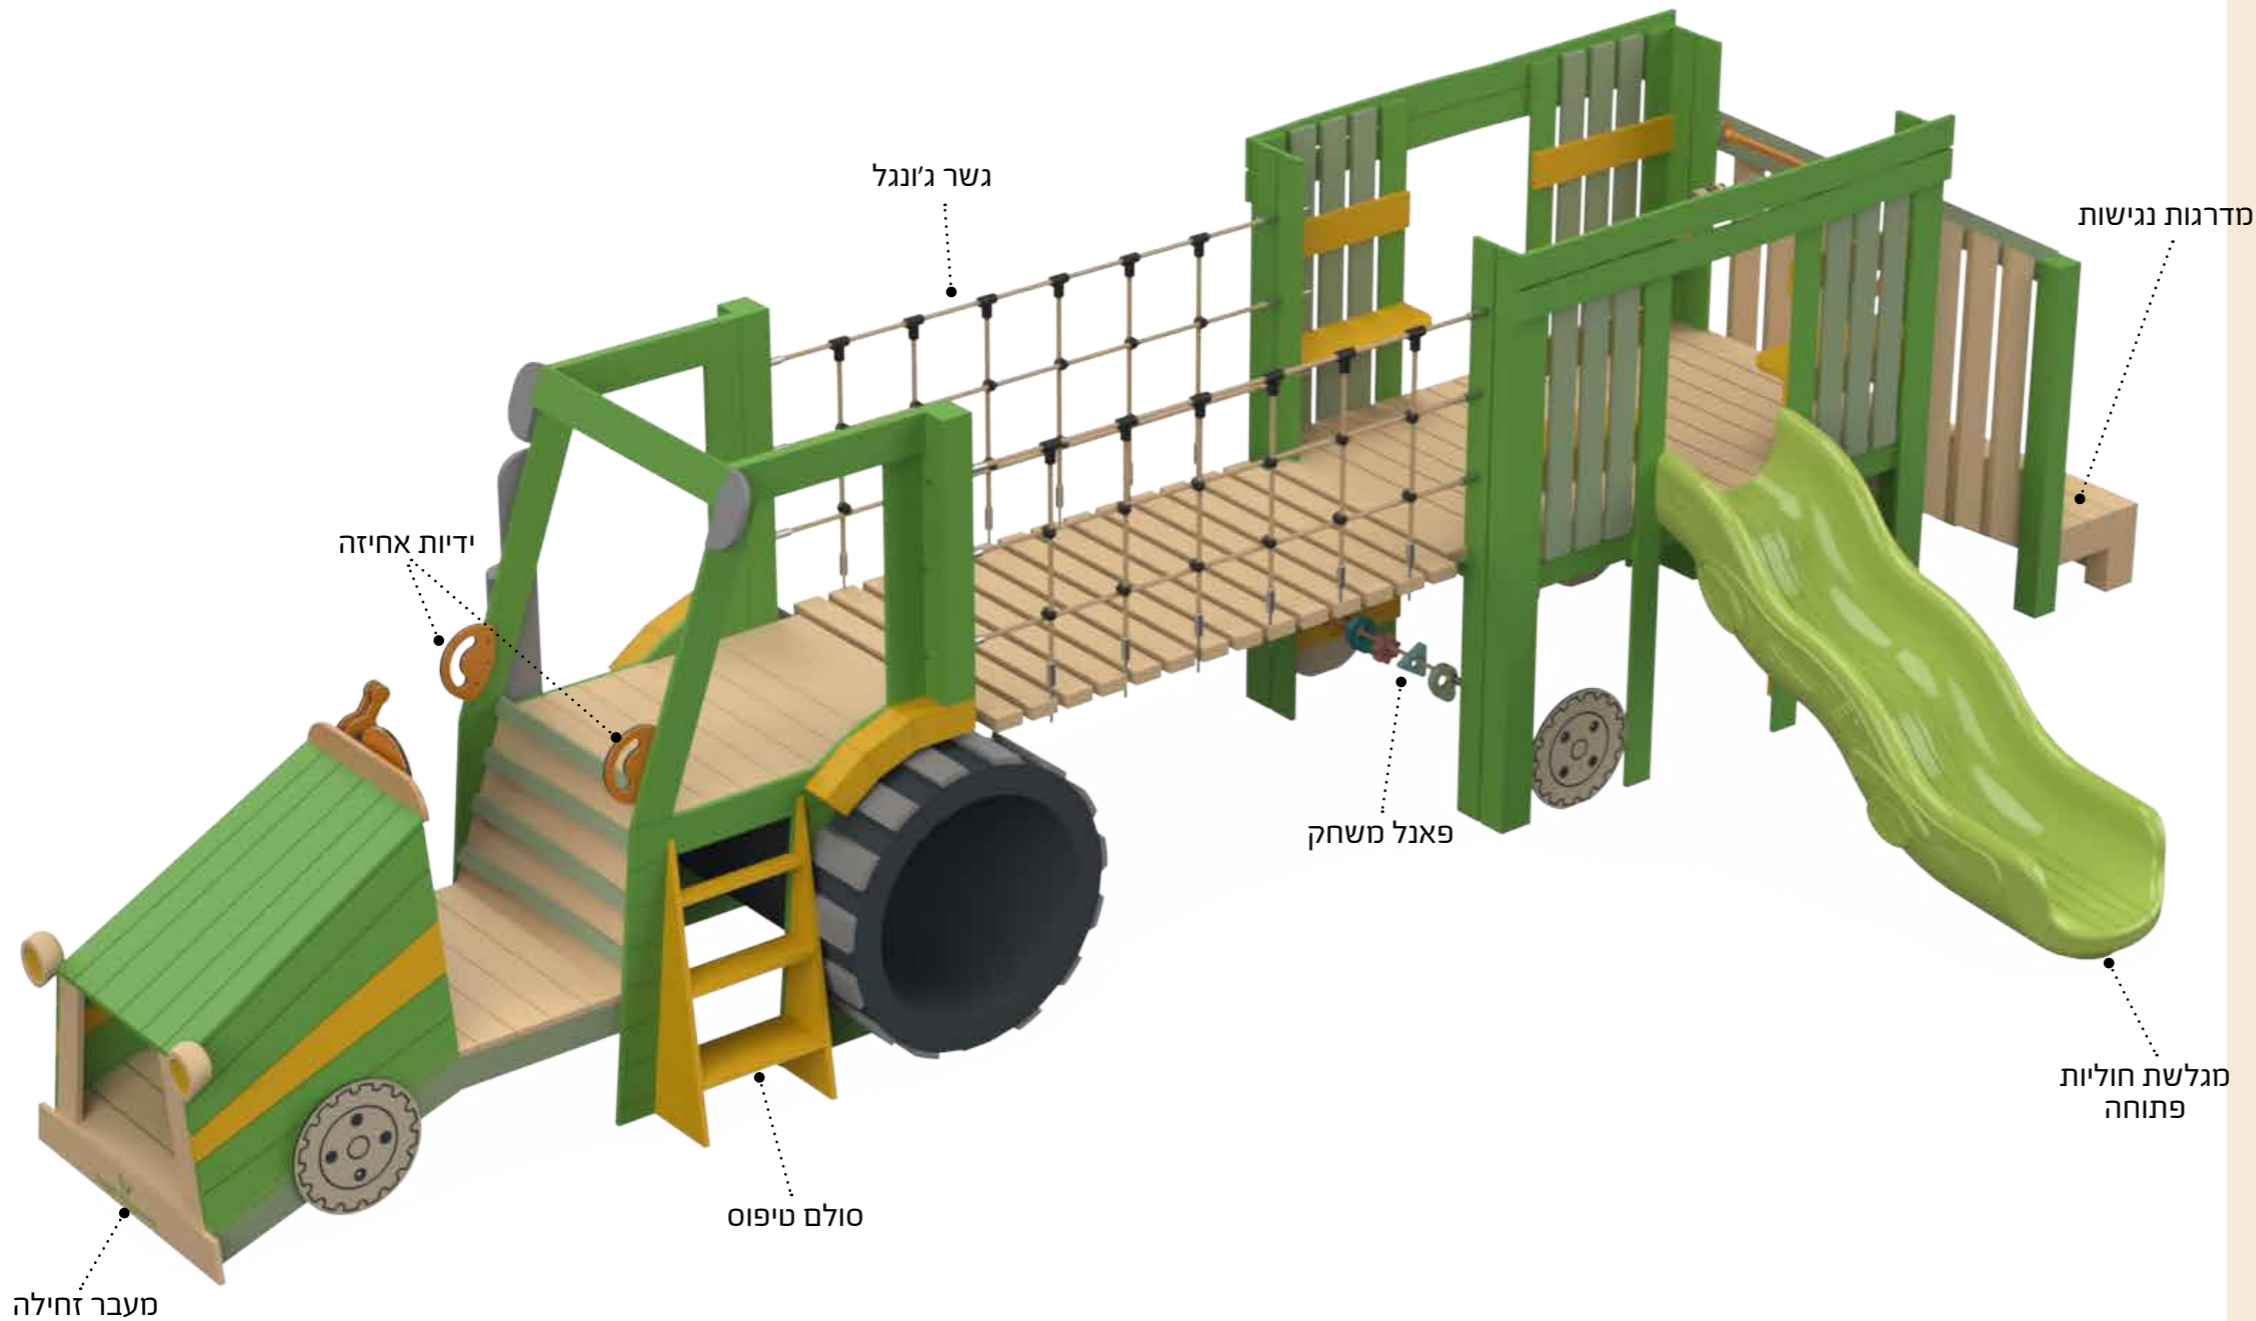

TMP-5219B | טרקטור ועגלה-רוביניה

מתקן נגיש

גובה נפילה
290

שטח בטיחות
1673/939

א: 1024
ה: 708
ג: 520

50 שחקנים

גילאי 1-6

מתקן חקלאי צבעוני עם גשר חבלים, מגלשה גלית ועמדות משחק להרפתקה דמיונית וכיפית. מתקן קסום המשלב מראה של כלי עבודה חקלאי עם חוויית משחק עשירה ומגוונת המזמינה את הילדים להרפתקה סוחפת. חזית הטרקטור הירוק מעוצבת עם, פנסים וגלגלים שובבים, וממנה מטפסים אל תא הנהג עם הגאים ועמדת שליטה. משם נמתח גשר חבלים מתנדנד המוביל לעגלת עץ רחבה ובמרכזה מחכה מגלשה ירוקה בצורת גל מפותל המזמינה גלישה חלקה ומשמחת חזרה אל הקרקע.

האלמנטים משלבים מדרגות, סולמות, ספסלי ישיבה ומשחק ופרטי עיצוב המשרים תחושת חקלאות ונהיגה אמיתית, וכך נוצרת חוויית משחק דמיונית מהנה שבה הטרקטור הופך למסע קסום של חקלאות, דמיון ואתגר.

- ✓ עץ רוביניה אירופאי טבעי
- ✓ אלמנטים מפלדה מגולוונת צבועה בתנור
- ✓ כבלי פוליאמיד עם ליבת פלדה