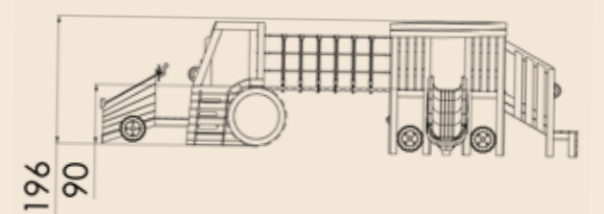

TMP-5219B | טרקטור ועגלה-רוביניה

מתקן נגיש

גובה נפילה
290

שטח בטיחות
1673/939

א: 1024
ה: 708
ג: 520

50 שחקנים

גילאי 1-6

מתקן חקלאי צבעוני עם גשר חבלים, מגלשה גלית ועמדות משחק להרפתקה דמיונית וכיפית. מתקן קסום המשלב מראה של כלי עבודה חקלאי עם חוויית משחק עשירה ומגוונת המזמינה את הילדים להרפתקה סוחפת. חזית הטרקטור הירוק מעוצבת עם, פנסים וגלגלים שובבים, וממנה מטפסים אל תא הנהג עם הגאים ועמדת שליטה. משם נמתח גשר חבלים מתנדנד המוביל לעגלת עץ רחבה ובמרכזה מחכה מגלשה ירוקה בצורת גל מפותל המזמינה גלישה חלקה ומשמחת חזרה אל הקרקע.

האלמנטים משלבים מדרגות, סולמות, ספסלי ישיבה ומשחק ופרטי עיצוב המשרים תחושת חקלאות ונהיגה אמיתית, וכך נוצרת חוויית משחק דמיונית מהנה שבה הטרקטור הופך למסע קסום של חקלאות, דמיון ואתגר.

- ✓ עץ רוביניה אירופאי טבעי
- ✓ אלמנטים מפלדה מגולוונת צבועה בתנור
- ✓ כבלי פוליאמיד עם ליבת פלדה