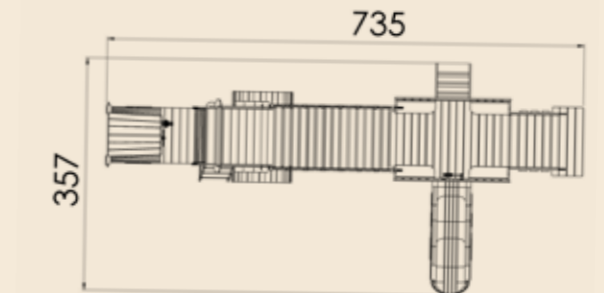

מתקן חקלאי צבעוני עם גשר חבלים, מגלשה גלית ועמדות משחק להרפתקה דמיונית וכיפית. מתקן קסום המשלב מראה של כלי עבודה חקלאי עם חוויית משחק עשירה ומגוונת המזמינה את הילדים להרפתקה סוחפת. חזית הטרקטור הירוק מעוצבת עם, פנסים וגלגלים שובבים, וממנה מטפסים אל תא הנהג עם הגאים ועמדת שליטה. משם נמתח גשר חבלים מתנדנד המוביל לעגלת עץ רחבה ובמרכזה מחכה מגלשה ירוקה בצורת גל מפותל המזמינה גלישה חלקה ומשמחת חזרה אל הקרקע.

האלמנטים משלבים מדרגות, סולמות, ספסלי ישיבה ומשחק ופרטי עיצוב המשרים תחושת חקלאות ונהיגה אמיתית, וכך נוצרת חוויית משחק דמיונית מהנה שבה הטרקטור הופך למסע קסום של חקלאות, דמיון ואתגר.