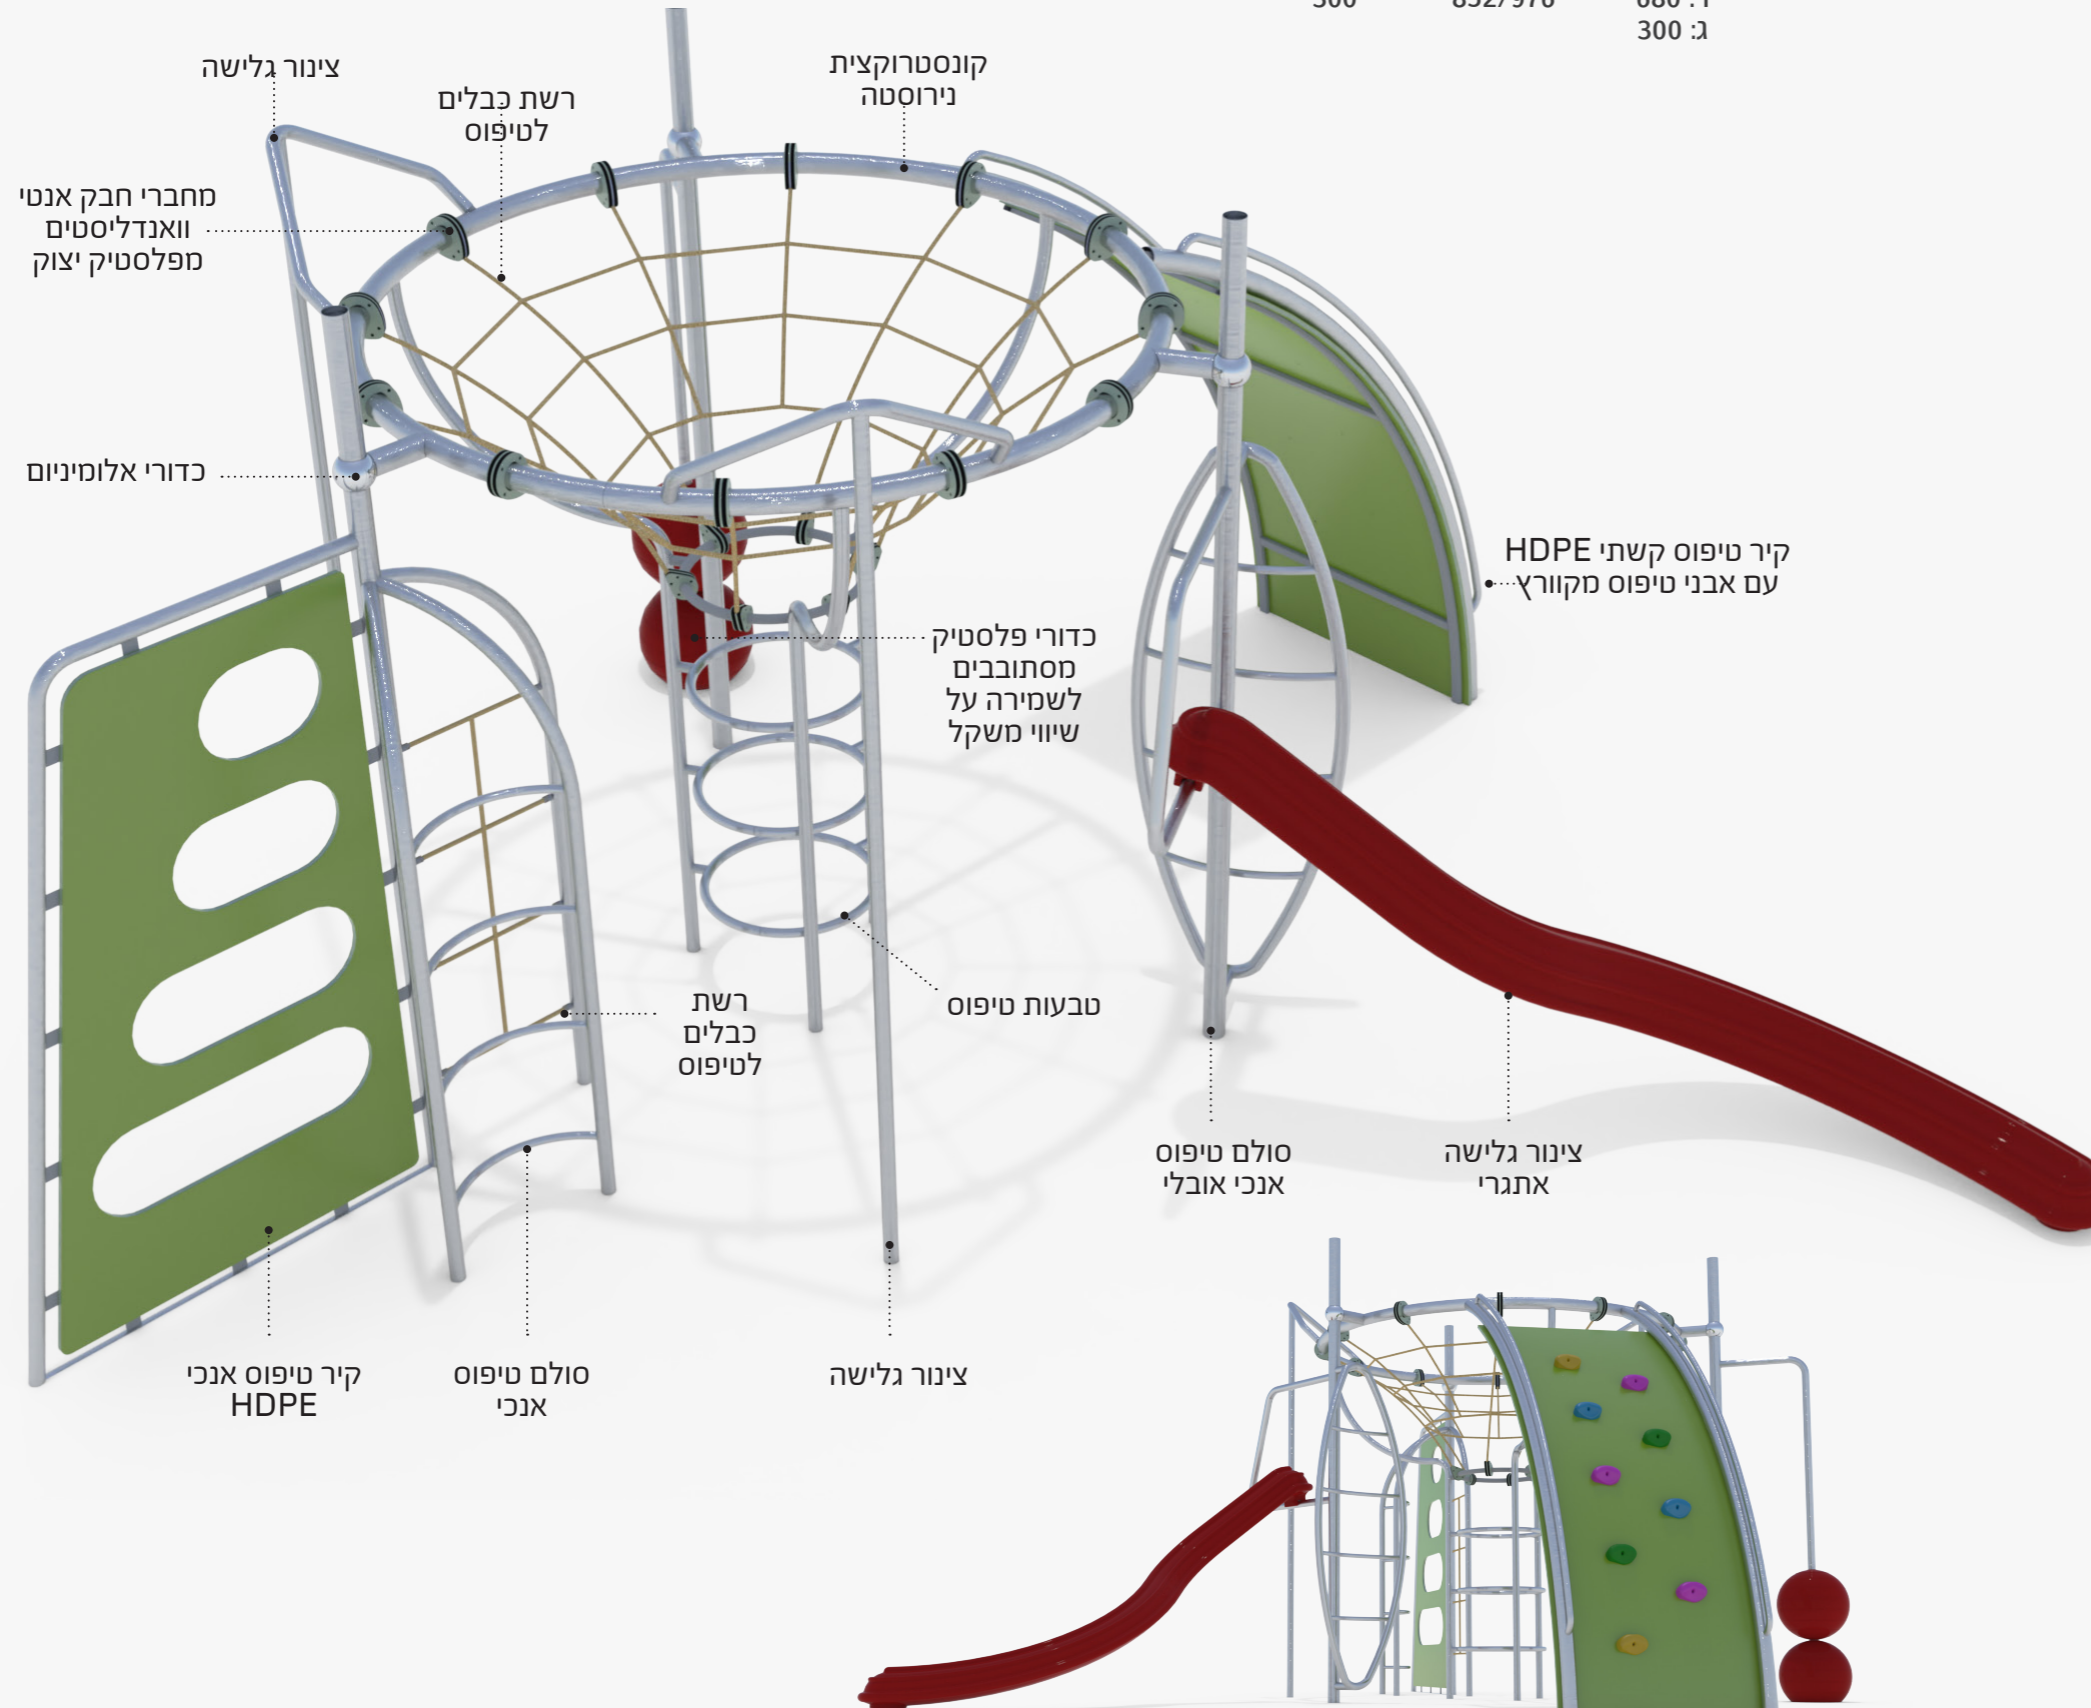

מתקן אתגרי 669 | MP - 4657BS

- ✓ קונסטרוקצית פלדה מגולוונת צבועה בתנור
- ✓ לוחות HDPE
- ✓ כבלי פוליאימיד עם ליבת פלדה

גובה נפילה 300 ס"מ	שטח בטיחות 852/976 ס"מ	א: 430 ר: 680 ג: 300	26 שחקנים	כל גיל

מתקן אקסטרים מנירוסטה, HDPE וחבלים הכולל אלמנטים מגוונים לטיפוס ומגלשה ייחודית. המתקן משלב אתגרים של טיפוס בדרגות קושי משתנות ובדרישות מוטוריות שונות ולא משעמם גם במשחק חוזר בזכות הרב-גונית שלו. מפתח אתהקורדינציה והיכולות הפיזיות והמוטוריות, מאפשר תרגול וויסות כוח והתמודדות עם אתגר, מחזק את שרירי הידיים והרגליים ואת הביטחון העצמי. מאפשר משחק ביחיד או בקבוצה.