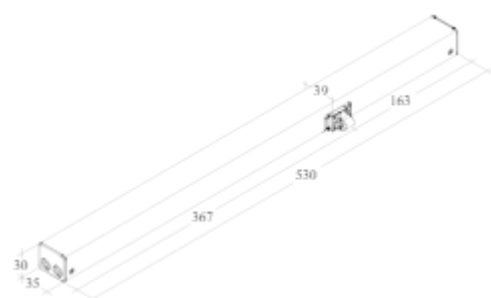

# מנוע שרשרת מדגם CDC-0252 TMS

מנוע חשמלי לחלון לשחרור עשן המופעל בזרם ישר 24V לפתיחה וסגירה של הפתחים תוצרת גרמניה עמיד אש 300 מעלות חצי שעה נושא תקן אירופאי EN-12101/2 ותקן ישראלי 21927. מנוע סמיו וצר במיוחד למראה אלגנטי ע"ג החלונות.

## מפרט טכני

CDC 0252-800-1	CDC 0252-600-1	CDC 0252-350-1	דגם
	24V DC / ± 15%		מתח עבודה
1A	0.8A	0.6A	זרם נומינלי
	250 N		כח פתיחה
800 מ"מ	600 מ"מ	350 מ"מ	מהלך פתיחה
	עשוי מסיליקון 2.5 מ"מ		כבל חשמלי
1.42 ק"ג	1.3 ק"ג	1.1 ק"ג	משקל משוערך
15 מ"מ בשניה	13.6 מ"מ בשנה	11.4 מ"מ בשניה	מהירות פתיחה
	IP 32		חוזק מכני
635*30*39 מ"מ	530*30*39 מ"מ	405*30*39 מ"מ	מידות (w+h+d)
	300°C עד 30 דקות		עמידות אש
	מעל 10,000 פתיחות וסגירות		מחזוריות
	אנודייז, ניתן לצבוע לפי דרישה		גוון