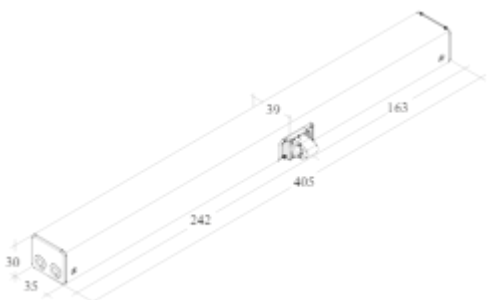

# מנוע שרשרת מדגם CDC-0252 TMS

מנוע חשמלי לחלון לשחרור עשן המופעל בזרם ישר 24V לפתיחה וסגירה של הפתחים תוצרת גרמניה עמיד אש 300 מעלות חצי שעה נושא תקן אירופאי EN-12101/2 ותקן ישראלי 21927. מנוע סמיו וצר במיוחד למראה אלגנטי ע"ג החלונות.

## מפרט טכני

CDC 0252-800-1	CDC 0252-600-1	CDC 0252-350-1	דגם
	24V DC / ± 15%		מתח עבודה
1A	0.8A	0.6A	זרם נומינלי
	250 N		כח פתיחה
800 מ"מ	600 מ"מ	350 מ"מ	מהלך פתיחה
	עשוי מסיליקון 2.5 מ"מ		כבל חשמלי
1.42 ק"ג	1.3 ק"ג	1.1 ק"ג	משקל משוערך
15 מ"מ בשניה	13.6 מ"מ בשנה	11.4 מ"מ בשניה	מהירות פתיחה
	IP 32		חוזק מכני
635*30*39 מ"מ	530*30*39 מ"מ	405*30*39 מ"מ	מידות (w+h+d)
	300°C עד 30 דקות		עמידות אש
	מעל 10,000 פתיחות וסגירות		מחזוריות
	אנודייז, ניתן לצבוע לפי דרישה		גוון