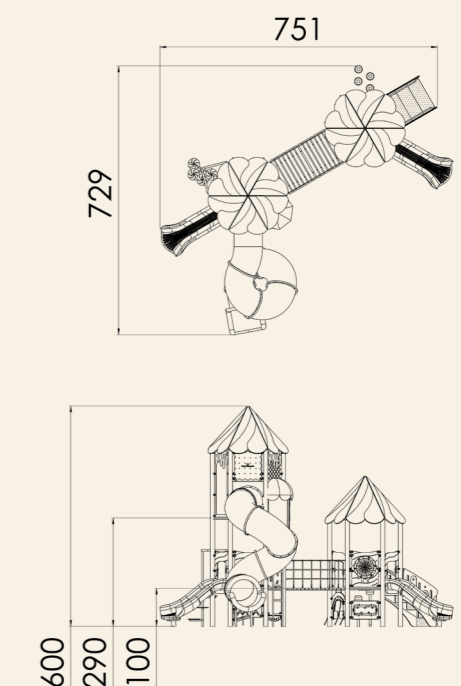

משולב כרם | MP - 10720G

- ✓ קונסטרוקציה פלדה מגולוונת צבועה בתנור
- ✓ לוחות HDPE
- ✓ כבלי פוליאמיד עם ליבת פלדה

					
מתקן נגיש	גובה נפילה 290	שטח בטיחות 1335/977	א: 729 ר: 751 ג: 600	47 שחקנים	לכל גיל

ליבו של גן המשחקים הוא המתקן המרכזי המשלב אפשרויות טיפוס, משחק וגלישה מרובות ומכיל מסה גדולה של משתמשים בו זמנית. מתאים למשחקי פיתוח דמיון, פיתוח פיסי ופיתוח האינטליגנציה החברתית. מעודד סקרנות וחקר, עצמאות, התמצאות במרחב, תכנון שלבים והתארגנות נכונה.

מגלשת חוליות מפותלת

משחק נע

סולם טיפוס עם מגן לקומה שנייה

פנל משחק

פנל משחק

מגלישת פעוטות גובה מטר