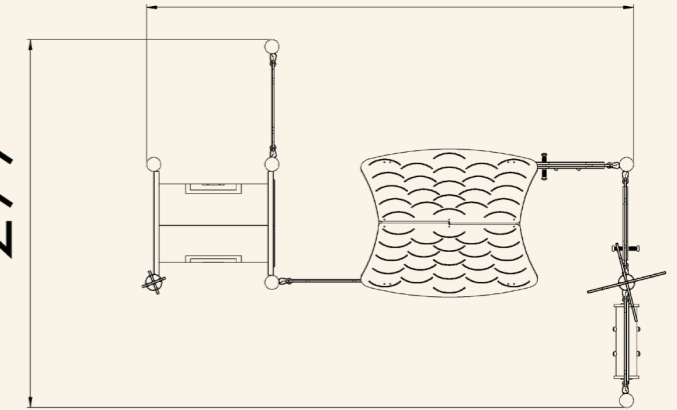

גג מעוצב HPL

עץ לקישוט

395

299