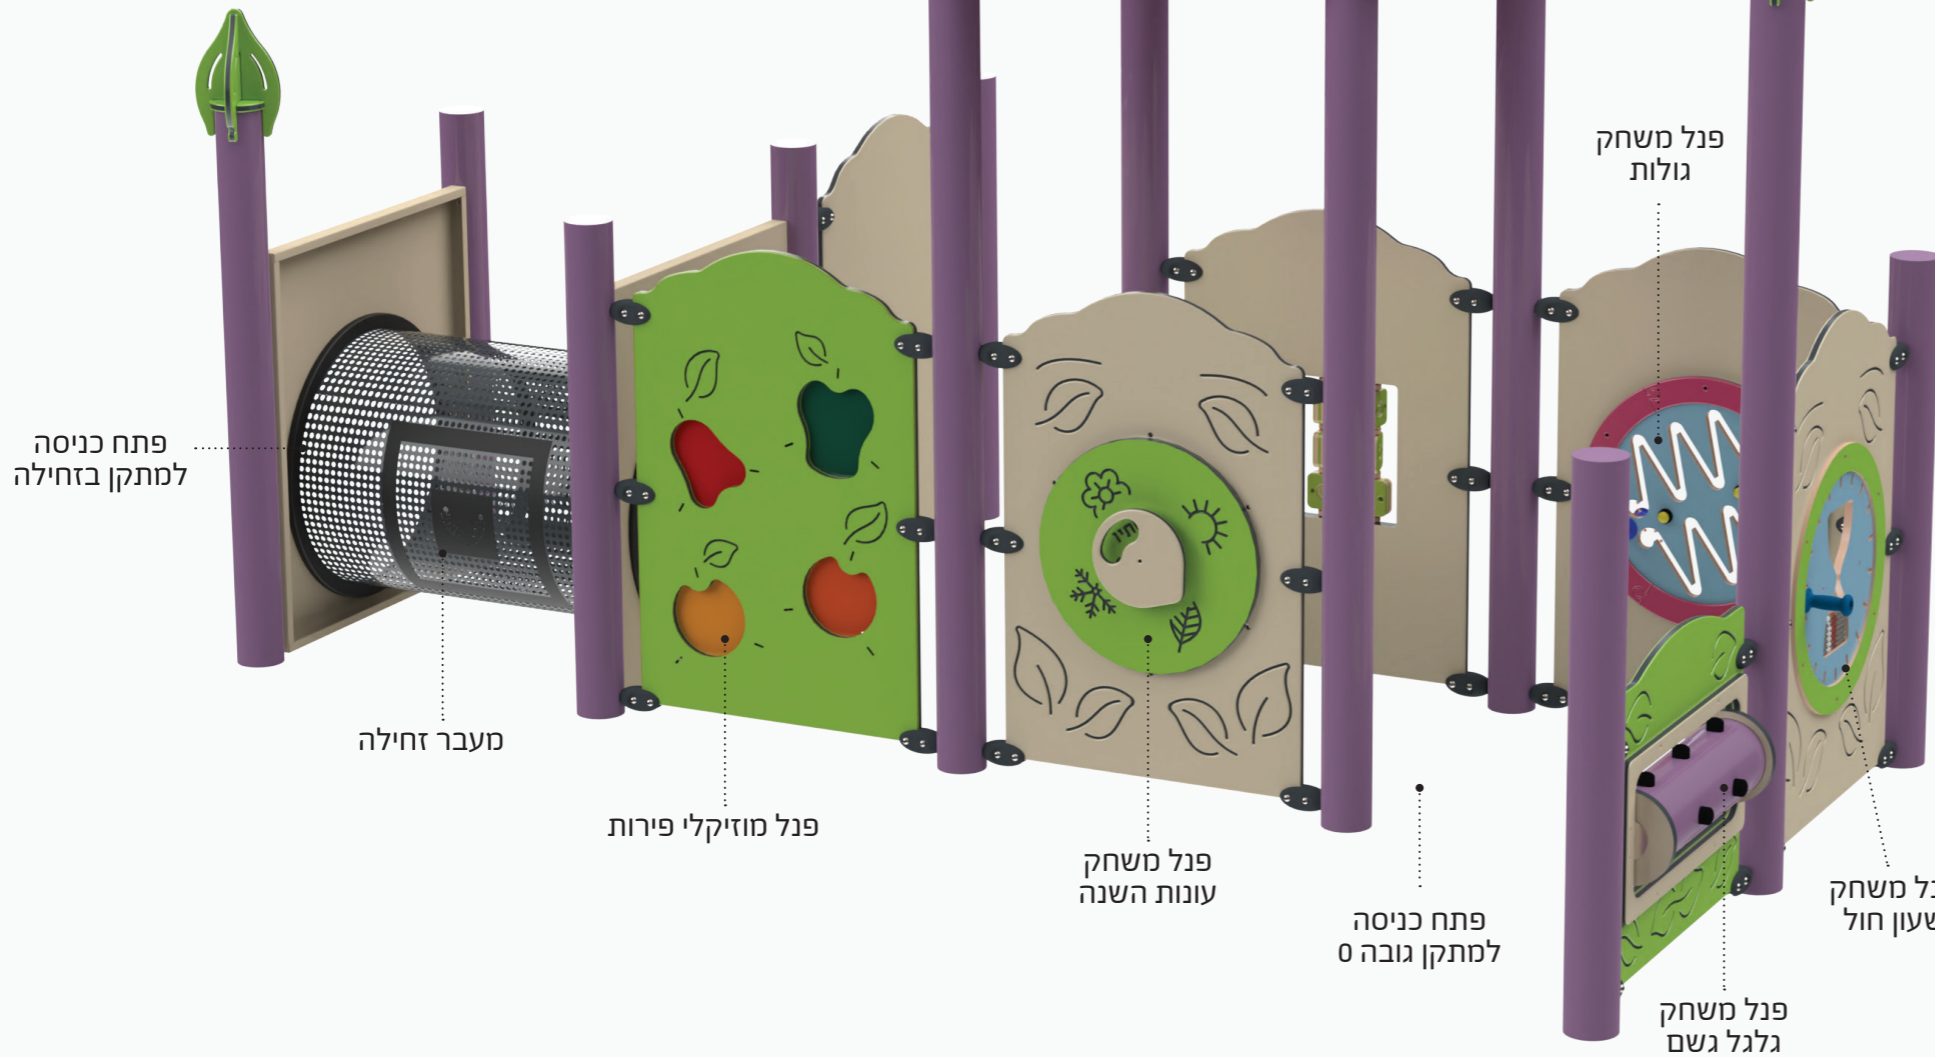

מתקן פעוטות חרצית | MP - 8089

קונסטרוקציה פלדה מגולוונת צבועה בתנור
 לוחות HPL

מתקן נגיש

גובה נפילה
50 ס"מ

שטח בטיחות
606/501 ס"מ

א: 395
 ר: 299
 ג: 249

14 שחקנים

לכל גיל

גג מעוצב HPL

עץ לקישוט

395

299

פנל משחק גולות

249