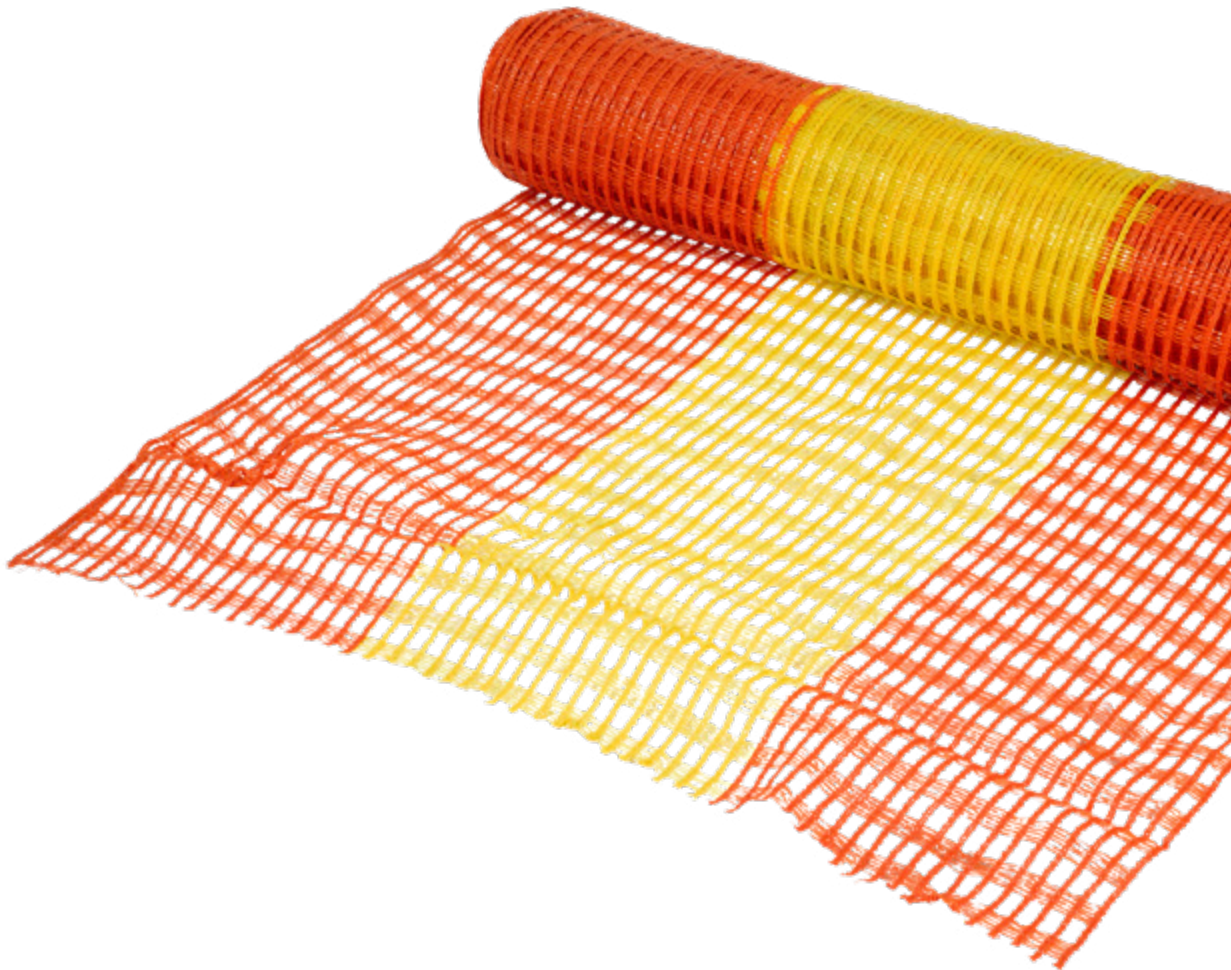

11

12

13

14

15

16

רשתות ומוצרי גידור

רשתות ומוצרי גידור ROCKSTONE הן הבחירה הנפוצה והטובה ביותר, כאשר מדובר בשמירה, ביטחון והגנה. בפרק זה תוכלו למצוא מגוון רחב של רשתות ומוצרי גידור החל מרשתות צל, בדי יוטה, רשתות פיגומים, גדרות ועוד..