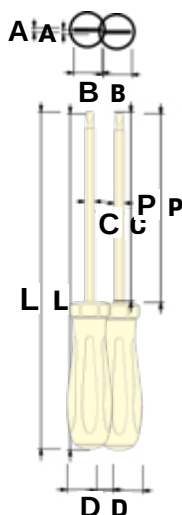

JETECH שטוח בולדוג

מק"ט	תאור	כמות בקרטון
114002853	מברג שטוח בולדוג 25 מ*מ*5 ממ JETECH	6 יח'