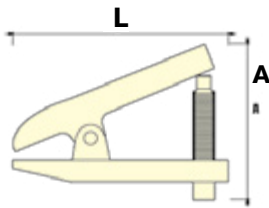

JETECH חולץ תפוחי הגה

מק"ט	תאור	Lmm	Amm	כמות בקרטון
114003500	חולץ תפוחי הגה JETECH BJP-1	160	110	20 יח'

JETECH סט לתיקון תקרים

מק"ט	תאור	כמות בקרטון
114019173	סט לתיקון תקרים (פנצר) JETECH ATR-9	60 יח'

ROCKSTONE משאבה לחבית