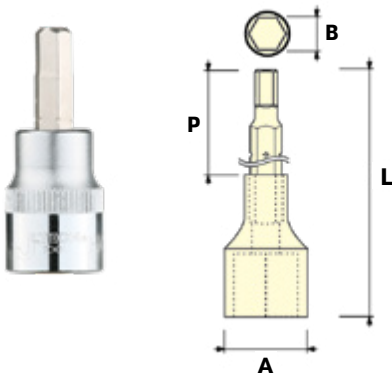

JETECH 1/2 אלן בוקסה

מק"ט	מידה Cmm	אורך Lmm	עומק Pmm	קוטר Amm	Code	כמות במארז
114003362	4	58	20	22	010904	10 יח'
114003363	5	58	20	22	010905	10 יח'
114003364	6	58	20	22	010906	10 יח'
114003365	7	58	20	22	010907	10 יח'
114003366	8	58	20	22	010908	10 יח'
114003367	10	58	20	22	010910	10 יח'