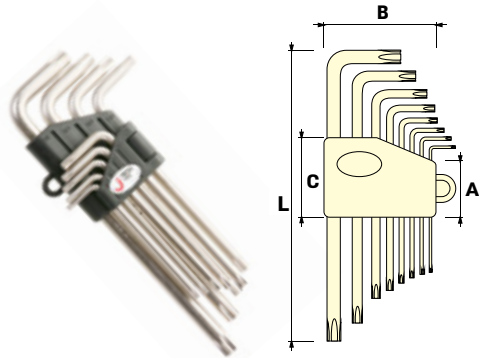

13

14

15

16

סט אלן ארוך כדורי 1.5-10 מ"מ JETECH

מק"ט	Lmm	Cmm	Bmm	Amm	Code	כמות במארז
114002894	183	65	42	50	021809	6 יח'

סט אלן ארוך כדורי 1.5-6 מ"מ JETECH

מק"ט	Lmm	Cmm	Bmm	Amm	Code	כמות במארז
114002893	142	63	57	40	023207	6 יח'