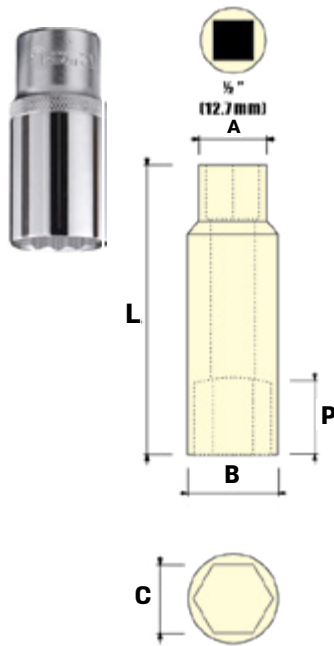

JETECH 1/2 עמוקה

מק"ט	מידה Cmm	אורך Lmm	עומק Pmm	קוטר Bmm	קוטר Amm	Code	כמות במארז
114003331	10	77	25	15.5	22	012410	'יח' 10
114003332	11	77	26	17	22	012411	'יח' 10
114003333	12	77	26	18.5	22	012412	'יח' 10
114003334	13	77	26	19.5	22	012413	'יח' 10
114003335	14	77	35	20.5	22	012414	'יח' 10
114003336	15	77	35	21.5	22	012415	'יח' 10
114003337	16	77	35	22	22	012416	'יח' 10
114003338	17	77	36	24	22	012417	'יח' 10
114003339	18	77	38	26	24	012418	'יח' 10
114003340	19	77	38	26	24	012419	'יח' 10
114003341	20	77	37	28	24	012420	'יח' 10
114003342	21	77	37	28	26	012421	'יח' 10
114003343	22	77	37	30	26	012422	'יח' 10
114003344	23	77	32	32	28	012423	'יח' 10
114003345	24	77	35	32	28	012424	'יח' 6