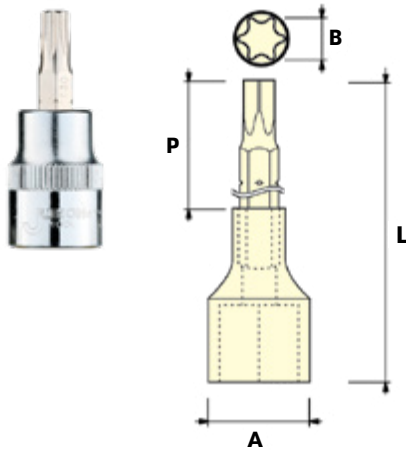

JETECH 1/2 טורקס זכר בוקסה

מק"ט	מידה Cmm	אורך Lmm	עומק Pmm	קוטר Bmm	קוטר Amm	Code	כמות במארז
114003354	T20	58	20	3.76	22	010520	10
114003355	T25	58	20	4.3	22	010525	10
114003356	T27	58	20	4.86	22	010527	10
114003357	T30	58	20	5.4	22	010530	10
114003358	T40	58	20	6.5	22	010540	10
114003359	T45	58	20	7.68	22	010545	10
114003360	T50	58	20	8.7	22	010550	10
114003361	T55	58	20	11.04	22	010555	10