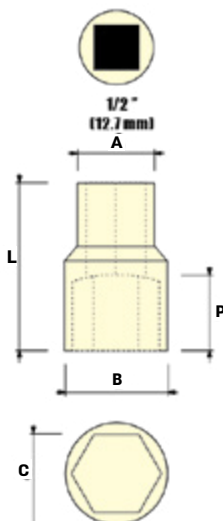

JETECH 3/8 בוקסה

מק"ט	מידה Cmm	אורך Lmm	עומק Pmm	קוטר Bmm	קוטר Amm	Code	כמות במארז
114003412	6	28	11	10 יח'	17	013806	10 יח'
114003413	7	28	10	11	17	013807	10 יח'
114003414	8	28	10	12.5	17	013808	10 יח'
114003415	9	28	10	13.5	17	013809	10 יח'
114003416	10	28	10	15	17	013810	10 יח'
114003417	11	28	10	16	17	013811	10 יח'
114003418	12	28	10	17	17	013812	10 יח'
114003419	13	28	10	18	17	013813	10 יח'
114003420	14	28	14.5	20	18	013814	10 יח'
114003421	15	28	15	22	18	013815	10 יח'
114003422	16	28	15	22	18	013816	10 יח'
114003423	17	29	15	24	20	013817	10 יח'
114003424	18	30	15	26	22	013818	10 יח'
114003425	19	30	16	26	22	013819	10 יח'
114003426	20	30	15	28	24	013820	10 יח'
114003427	21	30	15	28	25	013821	10 יח'
114003428	22	31	15	30	26	013822	10 יח'
114003429	23	31	15	30	26	013823	10 יח'
114003430	24	32	15	32	26	013824	10 יח'