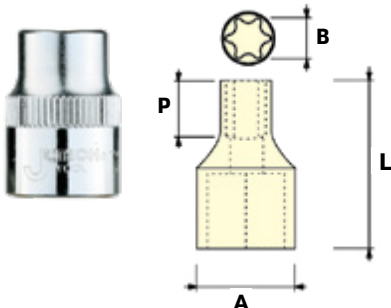

JETECH 1/2 טורקס נקבה בוקסה

מק"ט	מידה Cmm	אורך Lmm	עומק Pmm	קוטר Bmm	קוטר Amm	Code	כמות במארז
114003346	E10	38	10	13	22	012010	6
114003347	E12	38	10	15	22	012012	6
114003348	E14	38	12	17	22	012014	6
114003349	E16	38	15	19	22	012016	6
114003350	E18	38	15	22	22	012018	6
114003351	E20	38	18	24	22	012020	6
114003352	E22	38	20	26	22	012022	6
114003353	E24	38	20	28	22	012024	6