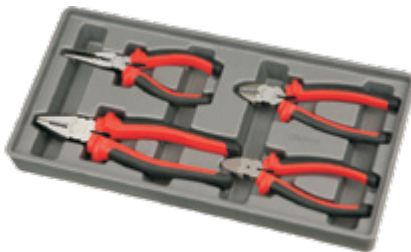

מגש מזוודה לעגלת כלים JETECH RP-4C

מס' חלקים	תאור	מק"ט
4	פלייר בידוד עבה 8" פלייר בידוד עבה 6" שפיץ פלייר בידוד עבה 6" קטר בידוד עבה 6"	060909