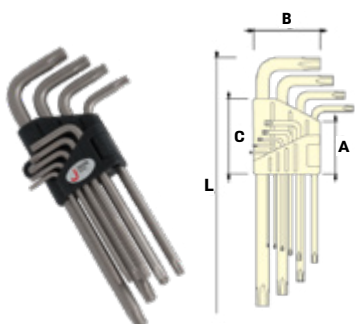

סט מפתח טורקס חור 9 חלקים JETECH

מק"ט	תאור	כמות במארז
114002899	סט אלן טורקס 10-50 SWS-9TT עם חור JETECH	6 יח'
	10 15 20 25 27 30 40 45 50