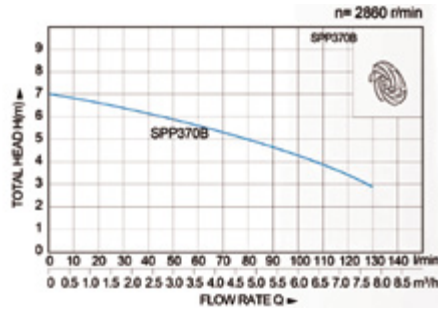

משאבות טבולות

משאבה טבולה גובה 0 ROCKSTONE

תאור	מק"ט
------	------

משאבה טבולה למים גובה אפס 1-1/4 בלי מצוף ROCKSTONE 114003650

מיועדת לשאיבת מים נקיים בלבד.

נתונים טכניים:

ספיקה	130 ליטר/דקה
גובה	7 מטר
יציאה	1-1/4
מנוע	370W
טמפ'	40 מעל' צלזיוס
משקל	5.3 ק"ג