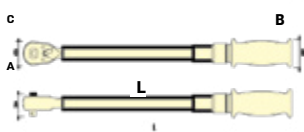

מתאם בוקסה JETECH WJ

מק"ט	תאור	כמות בקרסון
114018451	מתאם בוקסה JETECH WJ 3/8-1/2	10 יח'
114018452	מתאם בוקסה JETECH WJ 3/8-1/4	10 יח'

מתאם בוקסה ביט 3/8 JETECH

מק"ט	תאור	כמות בקרסון
114003388	מתאם בוקסה ביט 3/8 מ"מ 6.3 אינץ' JETECH	10 יח'