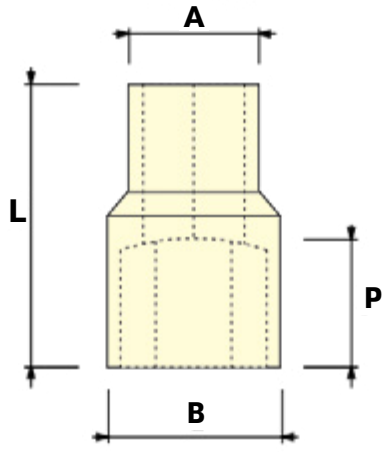

JETECH 1/2 בוקסה

1/2"
(12.7mm)

מק"ט	מידה Cmm	אורך Lmm	עומק Pmm	קוטר Bmm	קוטר Amm	Code	כמות במארז
114003307	8	38	14	13	22	011208	10 יח'
114003308	9	38	14	14	22	011209	10 יח'
114003309	10	38	15	15	22	011210	10 יח'
114003310	11	38	15	16.5	22	011211	10 יח'
114003311	12	38	14	17.5	22	011212	10 יח'
114003312	13	38	14	19	22	011213	10 יח'
114003313	14	38	13.5	20	22	011214	10 יח'
114003314	15	38	13	22	22	011215	10 יח'
114003315	16	38	14	22	22	011216	10 יח'
114003316	17	38	14	24	22	011217	10 יח'
114003317	18	38	14	26	22	011218	10 יח'
114003318	19	38	18	26	22	011219	10 יח'
114003319	20	38	19	28	24	011220	10 יח'
114003320	21	38	19	28	25	011221	10 יח'
114003321	22	38	18	30	26	011222	10 יח'
114003322	23	38	18	32	27	011223	10 יח'
114003323	24	38	18	32	28	011224	10 יח'
114003324	25	40	17	34	29	011225	10 יח'
114003325	26	42	19	34	30	011226	10 יח'
114003326	27	42	21.5	36	31	011227	10 יח'
114003327	28	42	18	38	32	011228	10 יח'
114003328	29	42	18	38	33	011229	10 יח'
114003329	30	44	20	40	34	011230	10 יח'
114003330	32	44	22	42	36	011232	10 יח'