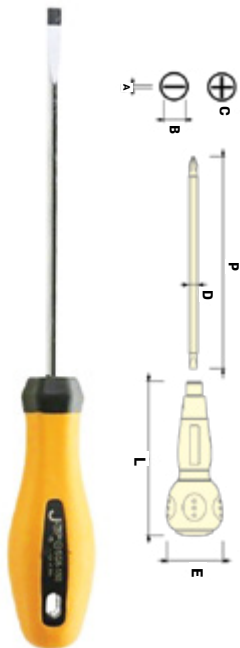

מברג מתחלף שטוח/פיליפס מקצועי 6 חלקים JETECH

מק"ט	Lmm	אורך להב Pmm	Emm	Dmm	קוטר ראש Cmm	אורך להב Bmm	Amm	Code	כמות במארז
114002881	110	135	40	6.35	#2	6	1	051710	6

מברג שטוח JETECH

מק"ט	תאור	מידה	דגם	כמות בקרטון
114020460	מברג שטוח JETECH	4*75 מ"מ	SG4-75	12 יח'
114020461	מברג שטוח JETECH	4*100 מ"מ	SG4-100	6 יח'
114020462	מברג שטוח JETECH	4*125 מ"מ	SG4-125	6 יח'
114020464	מברג שטוח JETECH	5*100 מ"מ	SG5-100	6 יח'
114020465	מברג שטוח JETECH	5*125 מ"מ	SG5-125	6 יח'
114020466	מברג שטוח JETECH	5*150 מ"מ	SG5-150	6 יח'
114020467	מברג שטוח JETECH	6*125 מ"מ	SG6-125	6 יח'
114020470	מברג שטוח JETECH	8*200 מ"מ	SG8-200	6 יח'