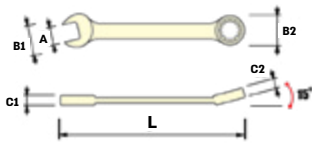

מפתח פתוח/סגור JETECH

מק"ט	מידה Amm	Lmm	C2mm	C1mm	B2mm	B1mm	Code	נמות במארז
114003445	6	106	4.5	4	10.5	15.5	040306	יח' 12
114003446	7	116	5	4.5	12	16.5	040307	יח' 12
114003447	8	127	5.5	4.5	13.5	17.5	040308	יח' 12
114003448	9	136	6	5	14.5	20	040309	יח' 12
114003449	10	146	6	5	16	21	040310	יח' 12
114003450	11	156	6.5	5.5	18	24	040311	יח' 12
114003451	12	167	7.5	6	19.5	25	040312	יח' 12
114003452	13	176	7.5	6	20	28.5	040313	יח' 12
114003453	14	186	8	6	21.5	30	040314	יח' 12
114003454	15	196	8.5	6	23	32	040315	יח' 12
114003455	16	206	9	6.5	24.5	33.5	040316	יח' 12
114003456	17	216	9	6.5	26	35.5	040317	יח' 12
114003457	18	225	10	6.5	28	37.35	040318	יח' 12
114003458	19	234	11	6.5	29	39.5	040319	יח' 12
114003459	20	240	12	7	30	41.5	040320	יח' 6
114003460	21	250	13	7	32	43	040321	יח' 6
114003461	22	265	13	7	34	44	040322	יח' 6
114003462	23	276	13	7.5	35	46	040323	יח' 6
114003463	24	287	13.5	7.5	36	49	040324	יח' 6
114003464	25	297	14.5	8	37	52.5	040325	יח' 6
114003465	26	307	14.5	8	38	53.5	040326	יח' 6
114003466	27	317	15	8	40.5	55	040327	יח' 6
114003467	28	327	15.5	8.5	41.5	57	040328	יח' 6
114003468	29	337	16	8.5	42	58	040329	יח' 6
114003469	30	347	17	9	44	61	040330	יח' 6
114003470	32	366	17	9	48	64	040332	יח' 6