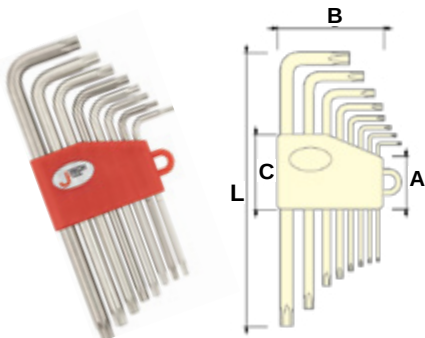

סט מפתח טורקס חור 8 חלקים JETECH

מק"ט	תאור	כמות במארז
114002896	סט אלן טורקס חור SWM-TT8 9-40 JETECH	6 יח'
	9 10 15 20 25 27 30 40