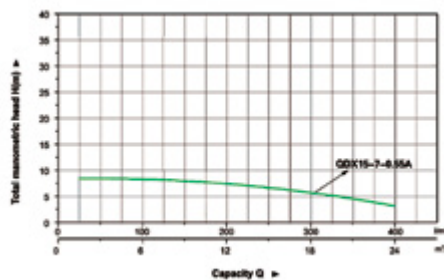

נתונים טכניים:

ספיקה	400 ליטר/דקה
גובה	8 מטר
יציאה	2"
מנוע	0.75 כ"ס 550W
טמפ'	35 מעל' צלזיוס
משקל	15.5 ק"ג