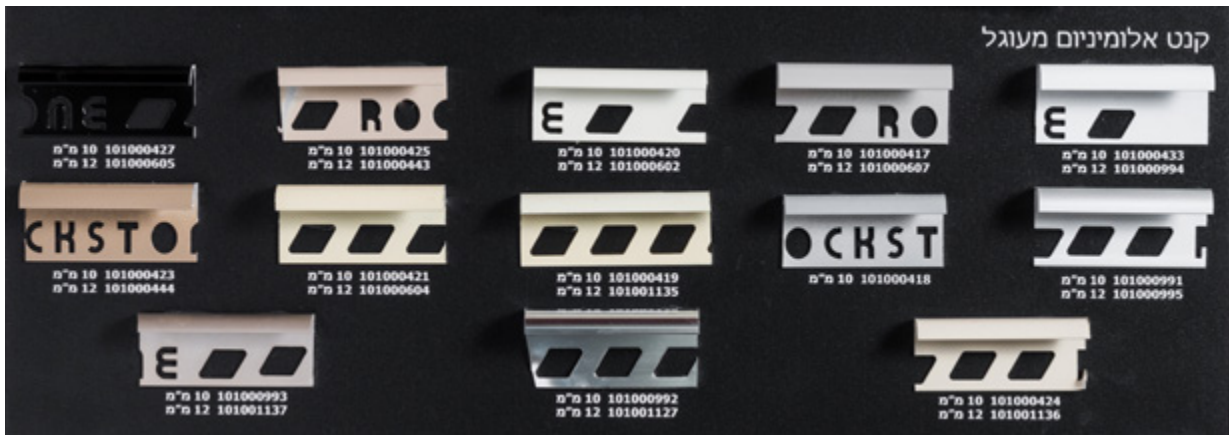

קנט אלומיניום לסף קרמיקה ROCKSTONE

מק"ט	תאור	אורך	רוחב	חומר וגוון	כמות בחבילה
101001791	קנט אלומיניום לסף קרמיקה	3 מא	12.5 מ"מ	טבעי	50 יח'

פרופיל הפרדה מרובע ROCKSTONE

מק"ט	תאור	מידה	אורך	חומר וגוון	כמות בחבילה
101000905	פרופיל הפרדה מרובע לקרמיקה מבריק	10 מ"מ	3 מא	ניקל	50 יח'
101000997	פרופיל הפרדה מרובע לקרמיקה	10 מ"מ	3 מא	אלומיניום מוברש	50 יח'
101000998	פרופיל הפרדה מרובע לקרמיקה	10 מ"מ	3 מא	זהב מוברש	50 יח'
101001000	פרופיל הפרדה מרובע לקרמיקה	10 מ"מ	3 מא	שחור	50 יח'
101001001	פרופיל הפרדה מרובע לקרמיקה	25 מ"מ	3 מא	אלומיניום מוברש	50 יח'
101001002	פרופיל הפרדה מרובע לקרמיקה	25 מ"מ	3 מא	אלומיניום מבריק	50 יח'