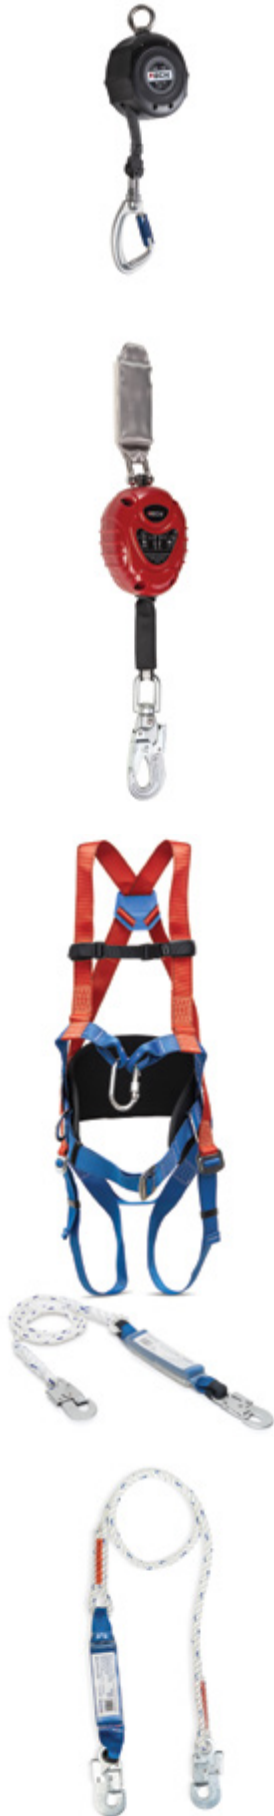

בולם נפילה (ייו) כולל רצועה ROCKSTONE

מידה	תאור	מק"ט
3 מטר	בולם נפילה נסוג (ייו) כולל רצועה ROCKSTONE	114026294
6 מטר	בולם נפילה נסוג (ייו) כולל כבל ROCKSTONE	114021732
10 מטר	בולם נפילה חגורה (ייו) כבל ROCKSTONE	114026563
20 מטר	בולם נפילה חגורה (ייו) כבל ROCKSTONE	114026564

בולם נפילה נסוג (ייו) כולל סופג אנרגיה

מידה	תאור	מק"ט
3 מטר	בולם נפילה נסוג (ייו) כולל סופג אנרגיה ROCKSTONE	114017037

רתמת גוף מלאה ROCKSTONE

תאור	מק"ט
רתמת גוף מלאה כולל חבל אבטחה ואנקול ובולם נפילה	114022453

חבל אבטחה עם סופג אנרגיה ROCKSTONE

מק"ט	תאור	מידה	כמות בקרטון
114000882	חבל אבטחה עם סופג אנרגיה ואנקול	2 מ'א	10 יח'