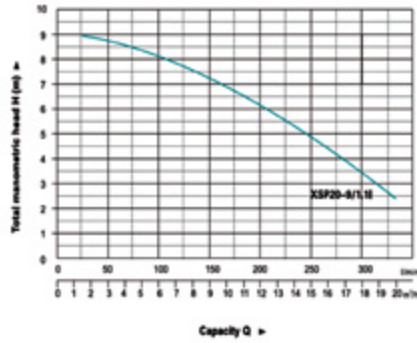

משאבה טבולה נירוסטה לביוב 2" ROCKSTONE

תאור	מק"ט

1100W ROCKSTONE צול 2 XSP20-9 טבולה לביוב 114021197

מיועדת לשאיבת מים וביוב באתרי הבניה. (מעבר חופשי)

נתונים טכניים:

20-9XSP	דגם
333 ליטר/דקה	ספיקה
9 מטר	גובה
2"	יציאה
1.5 כ"ס 1100W	מנוע
40 מעל' צלז'וס	טמפ'
21 ק"ג	משקל