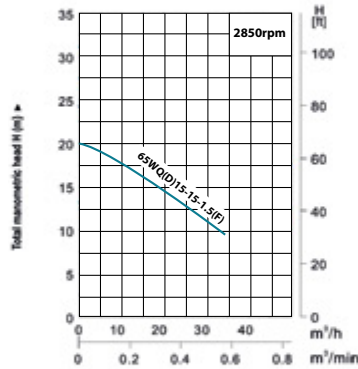

משאבה טבולה לביוב 2" ROCKSTONE 1500W

תאור	מק"ט

1500W 2" טבולה לביוב 114026027

נתונים טכניים:

65WQD15-15-1.5F	דגם
600 ליטר/דקה	ספיקה מקסימלית
20 מטר	גובה סניקה מקסימלי
2 צול	קוטר יציאת נוזלים
26.5 ק"ג	משקל נטו
1500W	הספק