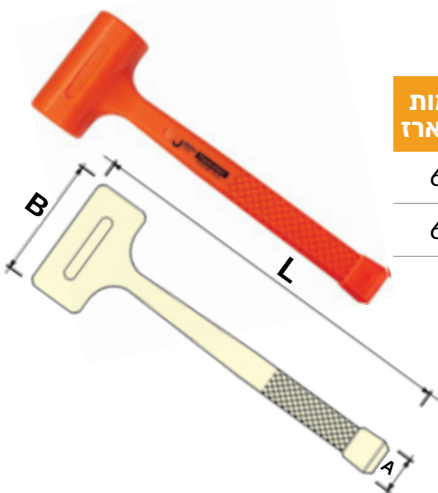

כְּטִישׁ רִצְפִּים ROCKSTONE

מק"ט	תאור	כמות בקרטון
114002635	כְּטִישׁ רִצְפִּים ROCKSTONE	6 יח'

כְּטִישׁ לְלֵא רִתֵּעַ JETECH

מק"ט	תאור	אורך Lmm	Bmm	Amm	Code	כמות במארז
114002633	כְּטִישׁ לְלֵא רִתֵּעַ HDB-35	270	80	30	122135	6
114002634	כְּטִישׁ לְלֵא רִתֵּעַ HDB-45	300	100	35	122145	6