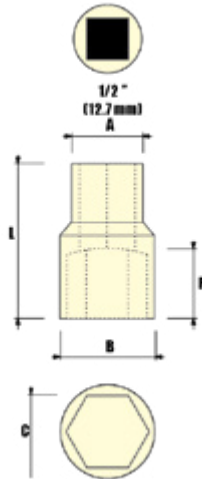

JETECH 1/4 בוקסה

מק"ט	מידה Cmm	אורך Lmm	עומק Pmm	קוטר Bmm	קוטר Amm	Code	כמות במארז
114003431	4	25	9.5	7	12	011404	10 יח'
114003432	4.5	25	11	7.5	12	011445	10 יח'
114003433	5	25	9	8	12	011405	10 יח'
114003434	5.5	25	9	9	12	011455	10 יח'
114003435	6	25	10.5	9.5	12	011406	10 יח'
114003436	7	25	11.5	11	12	011407	10 יח'
114003437	8	25	11.5	12	12	011408	10 יח'
114003438	9	25	10	14	14	011409	10 יח'
114003439	10	25	12	14	14	011410	10 יח'
114003440	11	25	10	16	14	011411	10 יח'
114003441	12	25	10	17	14	011412	10 יח'
114003442	13	25	12	18	14	011413	10 יח'
114003443	14	25	10	20	15	011414	10 יח'