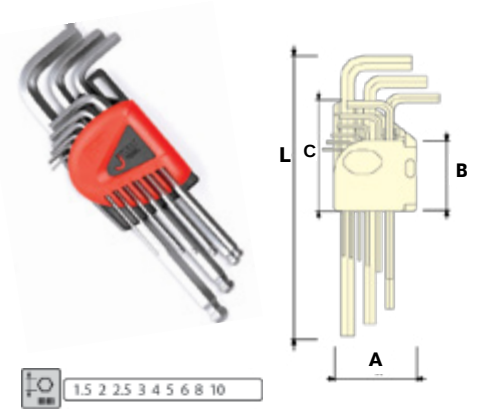

סט אלן ארוך כדורי 1.5-10 מ"מ JETECH

מק"ט	Lmm	Cmm	Bmm	Amm	Code	כמות במארז
114002894	183	65	42	50	021809	6 יח'