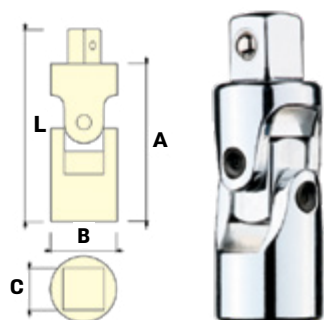

מפרק אוניברסלי לבוקסה JETECH

מק"ט	מידה	אורך Lmm	ראש Cmm	רוחב Bmm	ראש Amm	Code	כמות במארז
114003389	1/4"	40	6.4	14	32	012900	10
114003390	3/8"	58	9.7	19	46.5	014800	10
114003391	1/2"	70	12.9	25	55	010100	10