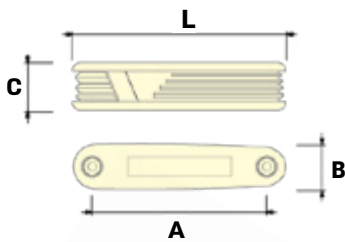

מק"ט	תאור	מידה	Bmm	Cmm	Lmm	כמות בסט
114002897	סט אלן אולר מ"מ 1.5-8 JETECH FD-9	1.5 2.0 2.5 3.0 4.0 5.0 5.5 6.0 8.0	20	30	120	6 יח'