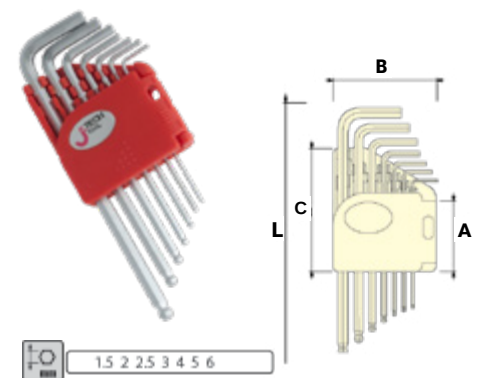

13

14

15

16

סט אלן ארוך כדורי 1.5-10 מ"מ JETECH

מק"ט	Lmm	Cmm	Bmm	Amm	Code	כמות במארז
114002894	183	65	42	50	021809	6 יח'

סט אלן ארוך כדורי 1.5-6 מ"מ JETECH

מק"ט	Lmm	Cmm	Bmm	Amm	Code	כמות במארז
114002893	142	63	57	40	023207	6 יח'