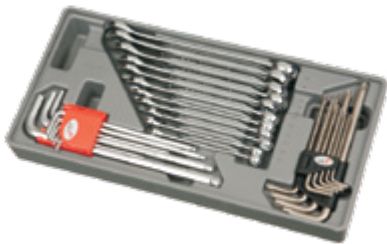

JETECH CMF-29C מגש מזוודה לעגלת כלים

מס' חלקים	תאור	מק"ט
9	מפתח אלן ארוך כדורי: 1.5,2,2.5,3,4,5,6,8,10	060906
9	סט טורקס חור: 10,15,20,25,27,30,40,50	
11	מפתח פתוח / סגור: 9,10,11,12,13,14,15,16,17,18,19