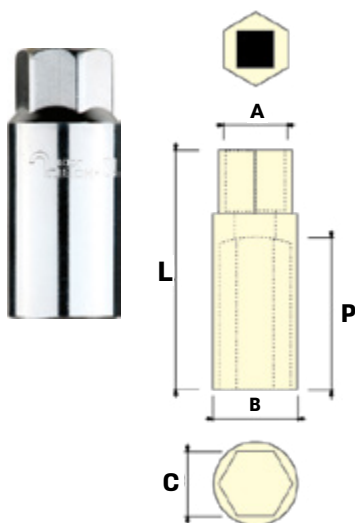

JETECH 1/2 עמוקה

מק"ט	מידה Cmm	אורך Lmm	עומק Pmm	קוטר Bmm	קוטר Amm	Code	כמות במארז
114003331	10	77	25	15.5	22	012410	'יח' 10
114003332	11	77	26	17	22	012411	'יח' 10
114003333	12	77	26	18.5	22	012412	'יח' 10
114003334	13	77	26	19.5	22	012413	'יח' 10
114003335	14	77	35	20.5	22	012414	'יח' 10
114003336	15	77	35	21.5	22	012415	'יח' 10
114003337	16	77	35	22	22	012416	'יח' 10
114003338	17	77	36	24	22	012417	'יח' 10
114003339	18	77	38	26	24	012418	'יח' 10
114003340	19	77	38	26	24	012419	'יח' 10
114003341	20	77	37	28	24	012420	'יח' 10
114003342	21	77	37	28	26	012421	'יח' 10
114003343	22	77	37	30	26	012422	'יח' 10
114003344	23	77	32	32	28	012423	'יח' 10
114003345	24	77	35	32	28	012424	'יח' 6