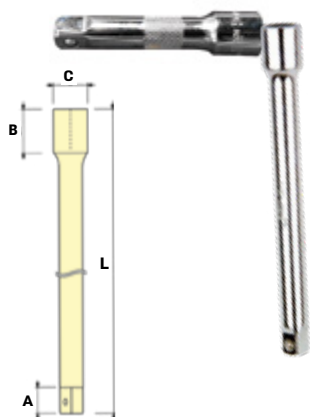

מאריך לידית רצ'ט JETECH

מק"ט	מידה	אורך Lmm	ראש Cmm	ראש Bmm	כניסה Amm	Code	כמות במארז
114003371	1/4"	50	12.5	13	7.3	012202	6 יח'
114003372	1/4"	100	12.5	13	7.3	012204	6 יח'
114003373	1/4"	150	12.5	13	7.3	012206	6 יח'
114003374	3/8"	75	17	16 יח'	11	013903	6 יח'
114003375	3/8"	150	17	16 יח'	11	013906	6 יח'
114003376	3/8"	250	17	10	11	013910	6 יח'
114003377	1/2"	75	22.5	23	15	010203	6 יח'
114003378	1/2"	125	22.5	23	15	010205	6 יח'
114003379	1/2"	250	22.5	24	15	010210	6 יח'

כלי עבודה ידניים