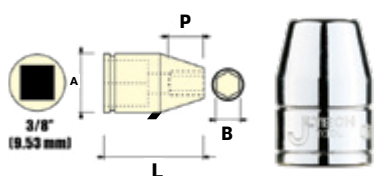

מתאם בוקסה ביט 3/8 JETECH

מק"ט	תאור	כמות בקרסון
114003388	מתאם בוקסה ביט 3/8 מ"מ 6.3 אינץ' JETECH	10 יח'