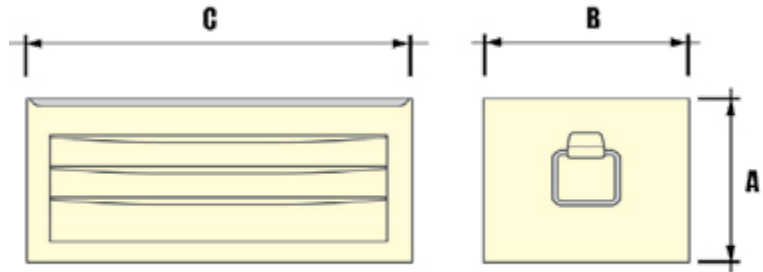

Code	Model No.	A mm	Bmm	L mm
060703	TC-3	270	320	670

איוד עבודה

01

02

03

04

05

06

07

08

09

10

11

12

13

14

15

16