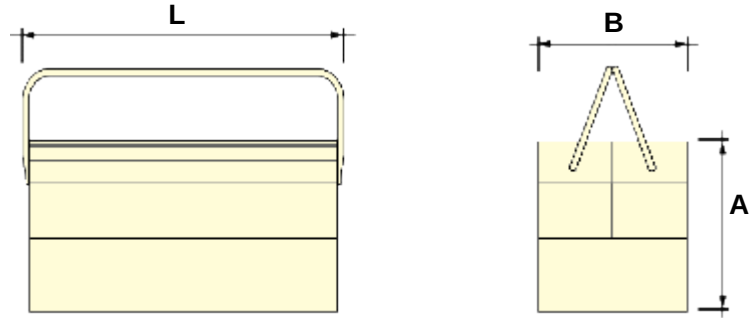

ארגז כלים הרמוניקה JETECH

מק"ט	תאור	דגם	מידה	כמות בקרטון
114002922	ארגז כלים הרמוניקה	TB-18	20*20*42 ס"מ	1 יח'
114002923	ארגז כלים הרמוניקה	TB-21	23*20*50 ס"מ	1 יח'

Code	Model No.	A mm	רוחב mm	ריחוף L mm
060518	TB-18	200	200	420
060605	TB-21	230	200	500

ארגז כלים מתכת JETECH