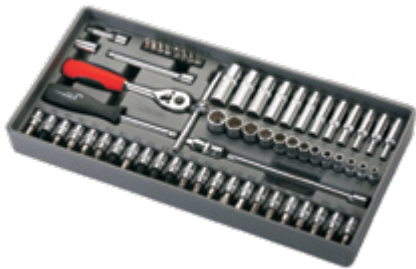

הפריטים המופיעים למטה נכנסים לתוך עגלת הזיווד

זיווד עגלת כלים 6/7/9 מגירות JETECH

מק"ט	תאור	כמות בקרטון
114002931	זיווד עגלת כלים 6/7/9 מגירות 230 יחידות JETECH	1

מגש מזוודה לעגלת כלים JETECH SK1/4-64C

מק"ט	תאור	מס' חלקים
060901	בוקסה 1/4 DR: 4,4.5,5,5.5,6,7,8,9,10,11,12,13,14	13
	בוקסה עמוקה 1/4: 4,4.5,5,5.5,6,7,8,9,10,11,12,13	12
	ביט 25 מ"מ: T: 8,10,15,20,25,30,40 PZ: 1,2,3 HEX: 3,4,5,6,7,8,10 PH: 1,2,3 SL: 4,5,6,8	23
	ביט 1/4: SL: 4,5,6,8 PH: 3,4,5,6	8
	רצ"ט 1/4 ידית גומי 1/4 ידית זחיח 1/4 מאריך לידית רצ"ט 1/4 50, 100, 150 מ"מ ידית מברג לבוקסה 1/4 מתאם ביט בוקסה 1/4 מפרק אוניברסלי לבוקסה 1/4	8