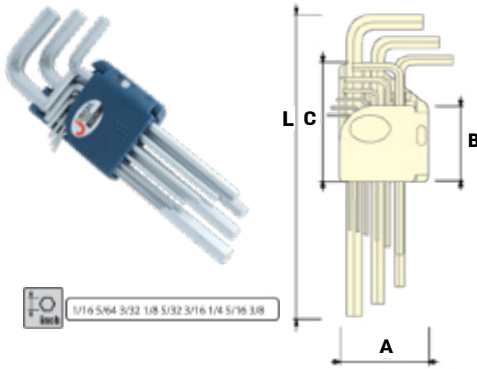

סט מפתח אלן ארוך JETECH

מק"ט	תאור	כמות במארז
114002892	סט אלן ארוך 1/16-3/8 אינץ' JETECH	6 יח'

01

02

03

04

05

06

07

08

09

10

11

12

13

14

15

16