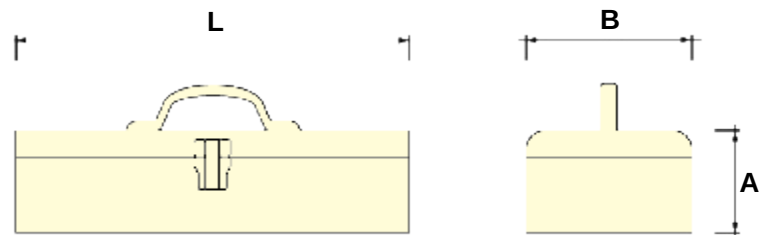

Code	Model No.	A mm	רוחב mm	L mm
060519	TB 19	190	180	480