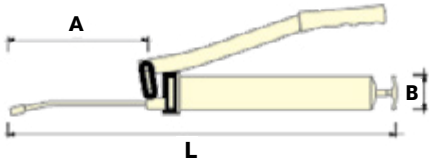

JETECH חולץ תפוחי הגה

מק"ט	תאור	Lmm	Amm	כמות בקרטון
114003500	חולץ תפוחי הגה JETECH BJP-1	160	110	20 יח'

JETECH סט לתיקון תקרים

מק"ט	תאור	כמות בקרטון
114019173	סט לתיקון תקרים (פנצר) JETECH ATR-9	60 יח'

ROCKSTONE משאבה לחבית