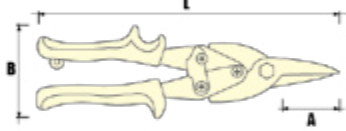

מסור ענפים ROCKSTONE

מק"ט	תאור	כמות בקרטון
114002769	מסור ענפים ROCKSTONE	8 יח'

מסור שפיץ לגבס ROCKSTONE

מק"ט	תאור	כמות בקרטון
114002764	מסור שפיץ לגבס 15 ס"מ PSW12-3 ROCKSTONE	6 יח'

מספרי פח JETECH

מק"ט	תאור	כמות בקרטון
114002541	מספרי פח ישר JETECH AVS-10	6 יח'
114002542	מספרי פח ימין JETECH AVSR-10	6 יח'
114002543	מספרי פח שמאל JETECH AVSL-10	6 יח'