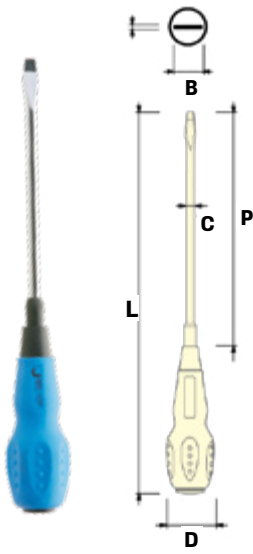

מק"ט	קוטר ראש Bmm	אורך להב Pmm	Lmm	Dmm	Cmm	Amm	Code	כמות במארז
114002849	4	75	4	24	4	0.7	050143	6 יח'
114002850	4	100	189	24	4	0.7	050144	6 יח'
114002851	4	125	214	24	4	0.7	050145	6 יח'
114002852	4	150	289	24	4	0.7	050146	6 יח'
114002854	5	100	197	33	5	0.8	050154	6 יח'
114002855	5	125	222	33	5	0.8	050155	6 יח'
114002856	5	150	247	33	5	0.8	050156	6 יח'
114002857	6	125	230	36	6	1	050165	6 יח'
114002858	6	150	255	36	6	1	050166	6 יח'
114002859	8	150	263	38	8	1.2	050186	6 יח'
114002860	8	200	313	38	8	1.2	050188	6 יח'

מברג שטוח JETECH